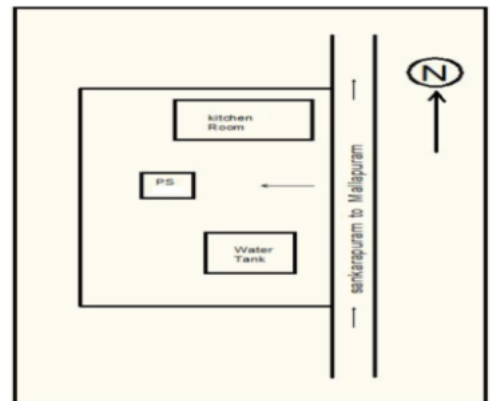

Key MAP View