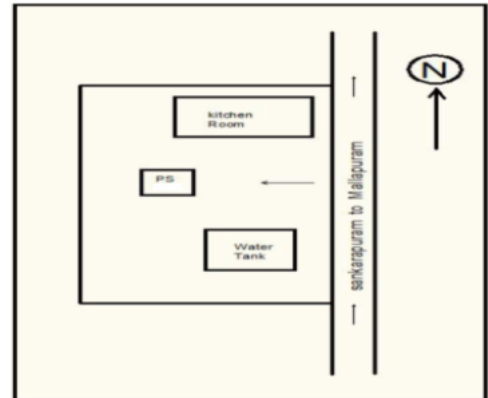

Key MAP View