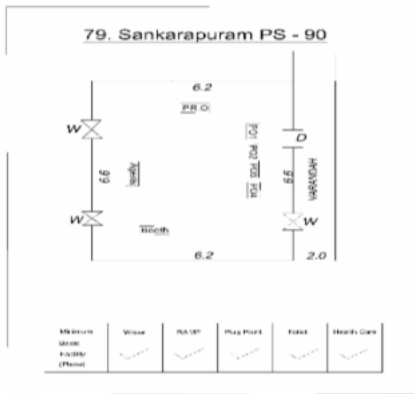

Google Map View

Polling Station Building Front View

Polling Station Front View

Cad View

Key MAP View

1 பெயர் : மெய்யப்பன் தந்தை பெயர்: முனுசாமி வீட்டு எண் : 1 வயது : 55 பாலினம் : ஆண் Photo is available	JBP1271899	2 பெயர் : சிவகுமாரி கணவர் பெயர்: சின்னதம்பி வீட்டு எண் : 1 வயது : 39 பாலினம் : பெண் Photo is available	ILU2161727	3 பெயர் : விக்னேஷ் தந்தை பெயர்: செல்வம் வீட்டு எண் : 1 வயது : 31 பாலினம் : ஆண் Photo is available	ILU0693804
4 பெயர் : கல்பனா கணவர் பெயர்: கோவிந்தராசு வீட்டு எண் : 1 வயது : 31 பாலினம் : பெண் Photo is available	ILU0693754	5 பெயர் : வாசுகி கணவர் பெயர்: பிரகாஷ் வீட்டு எண் : 1 வயது : 31 பாலினம் : பெண் Photo is available	ILU2161842	6 பெயர் : சஞ்சீவி தந்தை பெயர்: பழனி வீட்டு எண் : 1 வயது : 30 பாலினம் : ஆண் Photo is available	ILU2420735
7 பெயர் : சிவக்குமாரி கணவர் பெயர்: இளையராஜா வீட்டு எண் : 1 வயது : 29 பாலினம் : பெண் Photo is available	ILU1222975	8 பெயர் : அரிகிருஷ்ணன் தந்தை பெயர்: ஆறுமுகம் வீட்டு எண் : 1 வயது : 29 பாலினம் : ஆண் Photo is available	ILU2161479	9 பெயர் : ஆனந்தி தந்தை பெயர்: பிரகாஷ் வீட்டு எண் : 1 வயது : 27 பாலினம் : பெண் Photo is available	ILU2266096
10 பெயர் : சிந்துபாலா தந்தை பெயர்: பலராமன் வீட்டு எண் : 1 வயது : 26 பாலினம் : பெண் Photo is available	ILU2254480	11 பெயர் : பார்வதி தந்தை பெயர்: தயாலமூர்த்தி வீட்டு எண் : 1 வயது : 23 பாலினம் : ஆண் Photo is available	ILU2206118	12 பெயர் : வெற்றிச்செல்வன் தந்தை பெயர்: தர்மலிங்கம் வீட்டு எண் : 1 வயது : 23 பாலினம் : ஆண் Photo is available	ILU2206100
13 பெயர் : சர்வேஸ்வரி தந்தை பெயர்: கிருஷ்ணமூர்த்தி வீட்டு எண் : 1 வயது : 22 பாலினம் : பெண் Photo is available	ILU2281632	14 பெயர் : அபிஷேவாக் தந்தை பெயர்: வீராசாமி வீட்டு எண் : 01 வயது : 22 பாலினம் : ஆண் Photo is available	ILU2602266	15 பெயர் : தனு பிரியா தந்தை பெயர்: பலராமன் வீட்டு எண் : 1 வயது : 21 பாலினம் : பெண் Photo is available	ILU2580306
16 பெயர் : ஏழுமலை தந்தை பெயர்: சேகர் வீட்டு எண் : 1 வயது : 19 பாலினம் : ஆண் Photo is available	ILU2581163	17 பெயர் : வாசுகி கணவர் பெயர்: முனுசாமி வீட்டு எண் : 1/45 வயது : 32 பாலினம் : பெண் Photo is available	ILU1035906	18 பெயர் : ரேணுக சா கணவர் பெயர்: இளையராசா வீட்டு எண் : 1/146 வயது : 20 பாலினம் : பெண் Photo is available	ILU2509529
19 பெயர் : கண்ணன் தந்தை பெயர்: சின்னப்பையன் வீட்டு எண் : 2 வயது : 81 பாலினம் : ஆண் Photo is available	ILU1521285	20 பெயர் : குப்பு கணவர் பெயர்: கண்ணன் வீட்டு எண் : 2 வயது : 76 பாலினம் : பெண் Photo is available	JBP4287801	21 பெயர் : முனுசாமி தந்தை பெயர்: பொன்னுசாமி வீட்டு எண் : 2 வயது : 64 பாலினம் : ஆண் Photo is available	JBP1196617
22 பெயர் : தருமலிங்கம் தந்தை பெயர்: கண்ணன் வீட்டு எண் : 2 வயது : 56 பாலினம் : ஆண் Photo is available	ILU1521293	23 பெயர் : சின்னத்தாயி கணவர் பெயர்: தருமலிங்கம் வீட்டு எண் : 2 வயது : 52 பாலினம் : பெண் Photo is available	ILU1521301	24 பெயர் : அருண் தந்தை பெயர்: நேரு வீட்டு எண் : 2 வயது : 36 பாலினம் : ஆண் Photo is available	ILU0494997
25 பெயர் : அர்ச்சுனா தந்தை பெயர்: ரங்கசாமி வீட்டு எண் : 2 வயது : 31 பாலினம் : பெண் Photo is available	ILU2580371	26 பெயர் : அறிவொளி தந்தை பெயர்: தங்கராஜ் வீட்டு எண் : 2 வயது : 23 பாலினம் : பெண் Photo is available	ILU2161735	27 பெயர் : சிவபிரகாஷ் தந்தை பெயர்: வெங்கடேஷன் வீட்டு எண் : 2 வயது : 22 பாலினம் : ஆண் Photo is available	ILU2425411
28 பெயர் : மணிகண்டன் தந்தை பெயர்: ரங்கசாமி வீட்டு எண் : 2 வயது : 21 பாலினம் : ஆண் Photo is available	ILU2574846	29 பெயர் : புவனேஸ்வரி தந்தை பெயர்: பெரியசாமி வீட்டு எண் : 2 வயது : 19 பாலினம் : பெண் Photo is available	ILU2568541	30 பெயர் : தமிழ்பிர்த்தி கொ தந்தை பெயர்: கொளஞ்சி ம் வீட்டு எண் : 2/4 வயது : 21 பாலினம் : பெண் Photo is available	ILU2474716