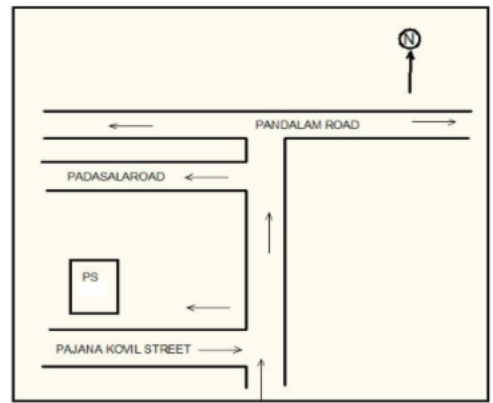

Key MAP View