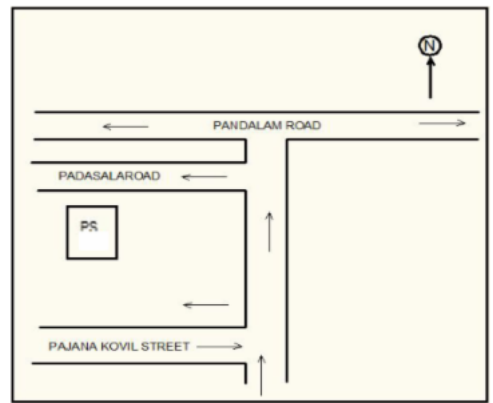

Cad View

Key MAP View