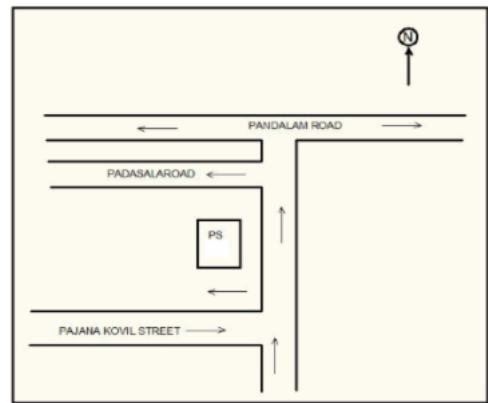

Key MAP View