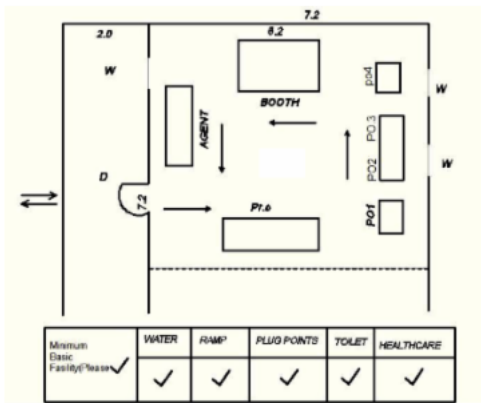

கையொப்பம்

Nazri Naksha

Google Map View

Polling Station Building Front View

Polling Station Front View

Cad View

Key MAP View

| | | | | | |
|---|----------------------------------|---|----------------------------------|---|----------------------------------|
| 1 பெயர் : லதா கணவர் பெயர் : திருவேங்கடம் வீட்டு எண் : 1 வயது : 48 பாலினம் : பெண் | ILU2207033 Photo is available | 2 பெயர் : சுருதி தந்தை பெயர் : புகழேந்தி வீட்டு எண் : 1 வயது : 25 பாலினம் : பெண் | ILU1329234 Photo is available | 3 பெயர் : மணிமேகலை கணவர் பெயர் : பாலமுருகன் வீட்டு எண் : 1 வயது : 25 பாலினம் : பெண் | ILU2311223 Photo is available |
| 4 பெயர் : மஞ்சளா தந்தை பெயர் : வேணு வீட்டு எண் : 2 வயது : 54 பாலினம் : பெண் | JBP4617122 Photo is available | 5 பெயர் : செந்தில்சேசர் தந்தை பெயர் : சக்கராபாணி வீட்டு எண் : 2 வயது : 51 பாலினம் : ஆண் | JBP1169655 Photo is available | 6 பெயர் : சசிகுமார் தந்தை பெயர் : ரங்கநாதன் வீட்டு எண் : 2 வயது : 50 பாலினம் : ஆண் | ILU0912501 Photo is available |
| 7 பெயர் : சுகதி கணவர் பெயர் : செந்தில்முருகன் வீட்டு எண் : 2 வயது : 49 பாலினம் : பெண் | JBP4617148 Photo is available | 8 பெயர் : ராம்குமார் தந்தை பெயர் : சேதுராமன் வீட்டு எண் : 2 வயது : 31 பாலினம் : ஆண் | ILU0771287 Photo is available | 9 பெயர் : மஞ்சளாதேவி ரா கணவர் பெயர் : ராஜமாணிக்கம் வீட்டு எண் : 2/12 வயது : 50 பாலினம் : பெண் | ILU2502177 Photo is available |
| 10 பெயர் : லக்ஷ்மி நரசிம்மன் தந்தை பெயர் : ராஜமாணிக்கம் வீட்டு எண் : 2-12 வயது : 23 பாலினம் : ஆண் | ILU2207082 Photo is available | 11 பெயர் : செல்வம் தந்தை பெயர் : ராமகிருட்டிணன் வீட்டு எண் : 2-18 வயது : 59 பாலினம் : ஆண் | ILU1537745 Photo is available | 12 பெயர் : ஜோதி கணவர் பெயர் : செல்வம் வீட்டு எண் : 2-18 வயது : 53 பாலினம் : பெண் | JBP4652947 Photo is available |
| 13 பெயர் : அமுதா கணவர் பெயர் : ராஜா வீட்டு எண் : 2-19 வயது : 54 பாலினம் : பெண் | JBP4652962 Photo is available | 14 பெயர் : செந்தில்குமார் தந்தை பெயர் : அண்ணாதுரை வீட்டு எண் : 2/28 வயது : 25 பாலினம் : ஆண் | ILU1386648 Photo is available | 15 பெயர் : ராஜ்குமார் தந்தை பெயர் : சேதுராமன் வீட்டு எண் : 3 வயது : 32 பாலினம் : ஆண் | ILU2614576 Photo is available |
| 16 பெயர் : மணிமேகலை கணவர் பெயர் : ஜயபகாஷ் வீட்டு எண் : 3/35 வயது : 69 பாலினம் : பெண் | ILU2162550 Photo is available | 17 பெயர் : பவானி தந்தை பெயர் : ஜெயபால் வீட்டு எண் : 3/75 வயது : 22 பாலினம் : பெண் | ILU2315125 Photo is available | 18 பெயர் : வளவன் தந்தை பெயர் : கண்ணாயிரம் வீட்டு எண் : 4 வயது : 63 பாலினம் : ஆண் | ILU1537752 Photo is available |
| 19 பெயர் : சத்யா கணவர் பெயர் : வளவன் வீட்டு எண் : 4 வயது : 49 பாலினம் : பெண் | JBP4292090 Photo is available | 20 பெயர் : அறிவுசெல்வம் க தந்தை பெயர் : கலைஞர் வீட்டு எண் : 4/39 வயது : 19 பாலினம் : ஆண் | ILU2636181 Photo is available | # 21 பெயர் : பிரியதர்ஷினி தந்தை பெயர் : ராமமூர்த்தி வீட்டு எண் : 5-1-2 வயது : 27 பாலினம் : பெண் | ILU1247972 Photo is available |
| 22 பெயர் : பிரதிப தந்தை பெயர் : சுந்தராஜன் வீட்டு எண் : 6 வயது : 50 பாலினம் : ஆண் | ILU0324954 Photo is available | Q 23 பெயர் : காளிகாசெல்வி கணவர் பெயர் : லெனின் வீட்டு எண் : 6 வயது : 46 பாலினம் : பெண் | ILU0694851 Photo is available | 24 பெயர் : பத்மாவதி கணவர் பெயர் : ராமகிருஷ்ணன் வீட்டு எண் : 7 வயது : 75 பாலினம் : பெண் | ILU1537760 Photo is available |
| 25 பெயர் : லோகேஷ் தந்தை பெயர் : செந்தில்சேசர் வீட்டு எண் : 7 வயது : 22 பாலினம் : ஆண் | ILU2579373 Photo is available | 26 பெயர் : அன்பழகன் தந்தை பெயர் : முத்து வீட்டு எண் : 8 வயது : 66 பாலினம் : ஆண் | ILU1537778 Photo is available | 27 பெயர் : சரேஜா கணவர் பெயர் : அன்பழகன் வீட்டு எண் : 8 வயது : 58 பாலினம் : பெண் | ILU0116467 Photo is available |
| 28 பெயர் : அகிலாண்டேஸ்வரி தந்தை பெயர் : முருகன் வீட்டு எண் : 8/66 வயது : 22 பாலினம் : பெண் | ILU2311819 Photo is available | 29 பெயர் : பெரியசாமி தந்தை பெயர் : முத்து வீட்டு எண் : 9 வயது : 74 பாலினம் : ஆண் | ILU1537786 Photo is available | 30 பெயர் : சந்தானலட்சுமி கணவர் பெயர் : பெரியசாமி வீட்டு எண் : 9 வயது : 65 பாலினம் : பெண் | JBP4617163 Photo is available |