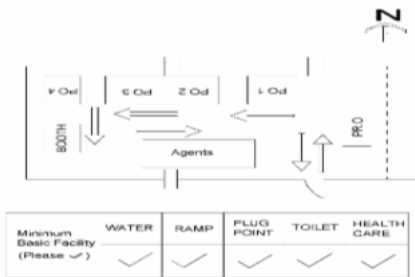

Cad View

Key MAP View