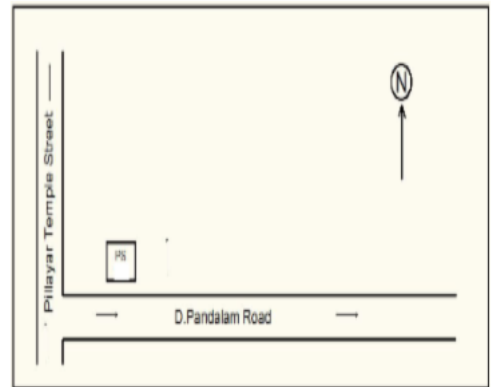

Key MAP View