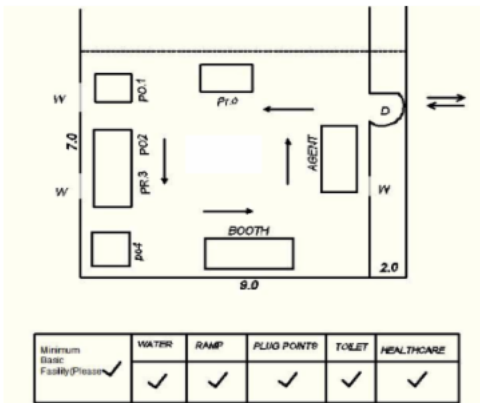

Cad View

Key MAP View