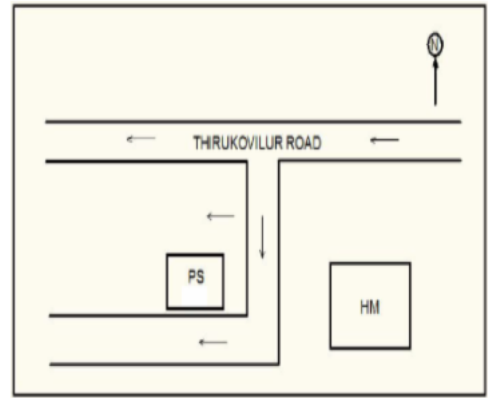

Cad View

Key MAP View