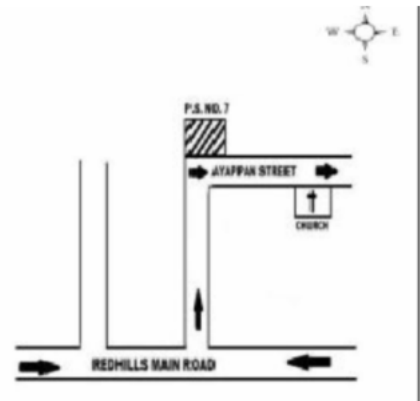

Cad View

Key MAP View