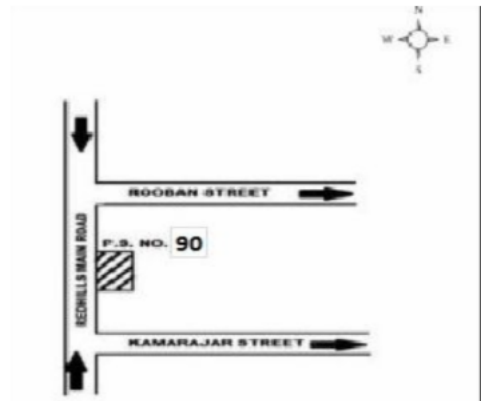

Key MAP View