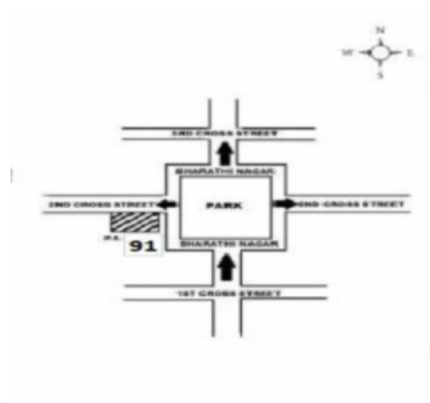

வாக்காளர் பதிவு அலுவலரின்
கையொப்பம்

Nazri Naksha

Google Map View

Polling Station Building Front View

Polling Station Front View

Cad View

Key MAP View

சட்டமன்றத் தொகுதியின் எண் மற்றும் பெயர் : 8-அம்பத்தூர்
பிரிவு எண் மற்றும் பெயர் 1-சென்னை மாநகராட்சி, வரதராஜன் விஜயலக்ஷ்மிபுரம் வார்டு 80