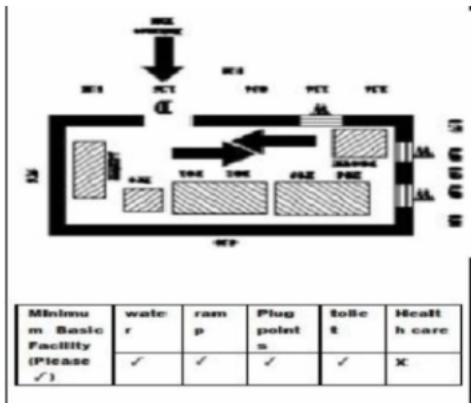

வாக்காளர் பதிவு அலுவலரின்
கையொப்பம்

Nazri Naksha

Google Map View

Polling Station Building Front View

Polling Station Front View

Cad View

Key MAP View

சட்டமன்றத் தொகுதியின் எண் மற்றும் பெயர் : 8-அம்பத்தூர்
பிரிவு எண் மற்றும் பெயர் 1-சென்னை மாநகராட்சி, வரதராஜன் விஜயலக்ஷ்மிபுரம் வார்டு 80