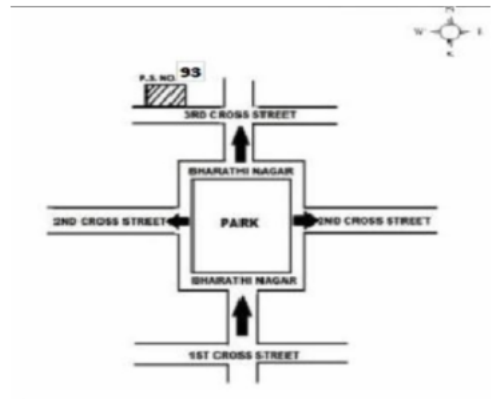

Key MAP View