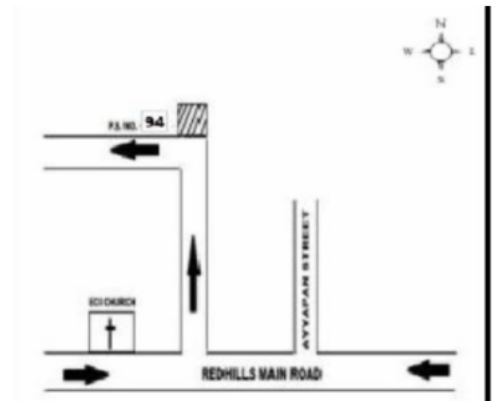

Key MAP View