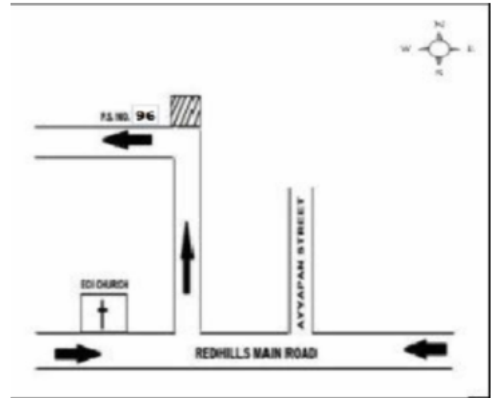

Key MAP View