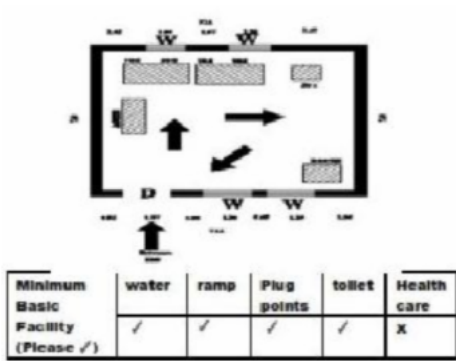

Google Map View

Polling Station Building Front View

Polling Station Front View

Cad View

Key MAP View

சட்டமன்றத் தொகுதியின் எண் மற்றும் பெயர் : 8-அம்பத்தூர்
பிரிவு எண் மற்றும் பெயர் 1-சென்னை மாநகராட்சி ஓரகடம், அழகிரிசாமி தெரு (வார்டு 80)