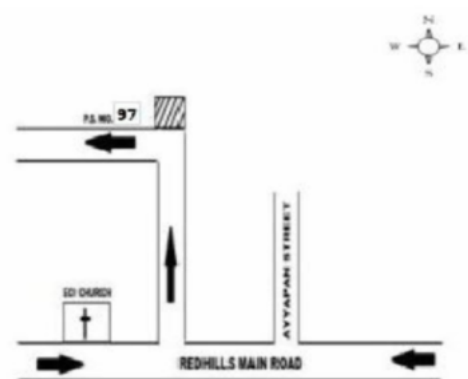

Google Map View

Polling Station Building Front View

Polling Station Front View

Cad View

Key MAP View

சட்டமன்றத் தொகுதியின் எண் மற்றும் பெயர் : 8-அம்பத்தூர்
பிரிவு எண் மற்றும் பெயர் 1-சென்னை மாநகராட்சி ஓரகடம், அழகிரிசாமி தெரு (வார்டு 80)