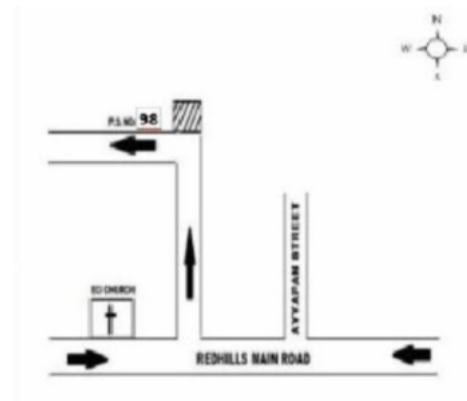

Cad View

Key MAP View