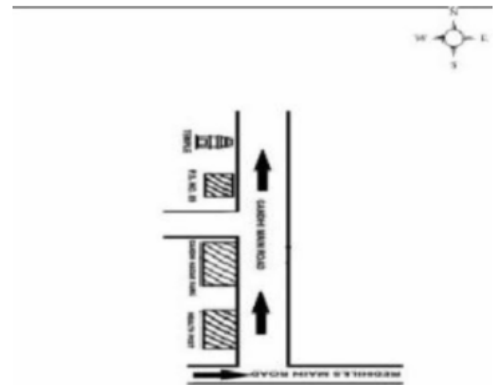

Key MAP View