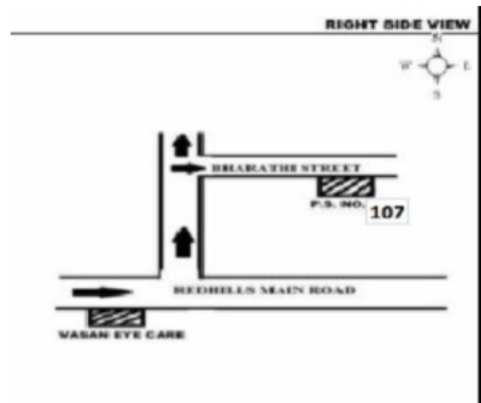

வாக்காளர் பதிவு அலுவலரின்
கையொப்பம்

Nazri Naksha

Google Map View

Polling Station Building Front View

Polling Station Front View

Cad View

Key MAP View

சட்டமன்றத் தொகுதியின் எண் மற்றும் பெயர் : 8-அம்பத்தூர் பிரிவு எண் மற்றும் பெயர் 1-சென்னை மாநகராட்சி ராம் நகர், வ.உ.சி தெரு (வார்டு 79)