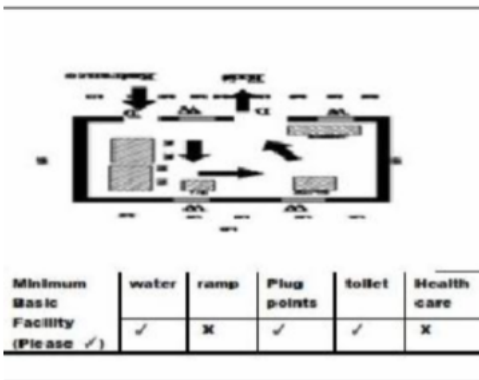

வாக்காளர் பதிவு அலுவலரின்
கையொப்பம்

Nazri Naksha

Google Map View

Polling Station Building Front View

Polling Station Front View

Cad View

Key MAP View

சட்டமன்றத் தொகுதியின் எண் மற்றும் பெயர் : 8-அம்பத்தூர் பிரிவு எண் மற்றும் பெயர் 1-சென்னை மாநகராட்சி ராம் நகர், வ.உ.சி தெரு (வார்டு 79)