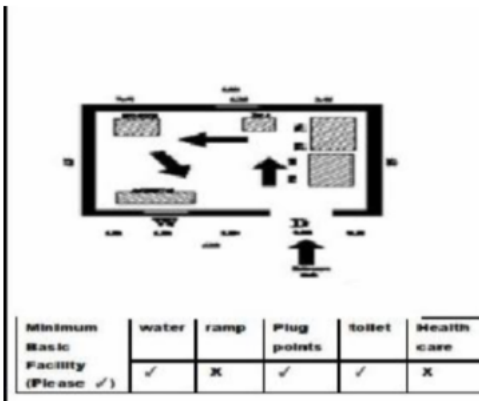

Nazri Naksha

Google Map View

Polling Station Building Front View

FRONT ELEVATION

Polling Station Front View

Cad View

Key MAP View

சட்டமன்றத் தொகுதியின் எண் மற்றும் பெயர் : 8-அம்பத்தூர் பிரிவு எண் மற்றும் பெயர் 1-சென்னை மாநகராட்சி ராம் நகர், சத்தியா தெரு (வார்டு 79)