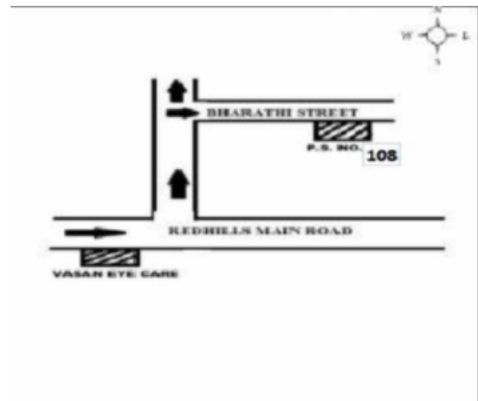

Nazri Naksha

Google Map View

Polling Station Building Front View

FRONT ELEVATION

Polling Station Front View

Cad View

Key MAP View

சட்டமன்றத் தொகுதியின் எண் மற்றும் பெயர் : 8-அம்பத்தூர் பிரிவு எண் மற்றும் பெயர் 1-சென்னை மாநகராட்சி ராம் நகர், சத்தியா தெரு (வார்டு 79)