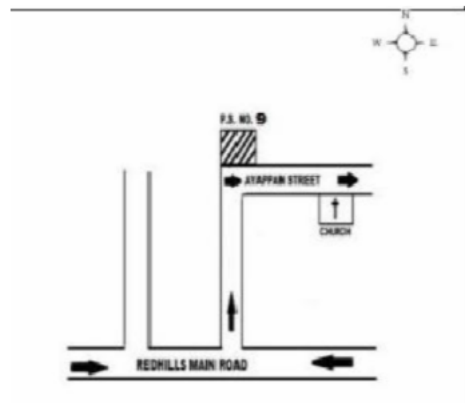

Polling Station Front View

Cad View

Key MAP View

சட்டமன்றத் தொகுதியின் எண் மற்றும் பெயர் : 8-அம்பத்தூர்  
பிரிவு எண் மற்றும் பெயர் 1-சென்னை மாநகராட்சி புதூர், பானு நகர், 17வது அவென்யூ, (வார்டு 80)

பாகம் எண் : 12