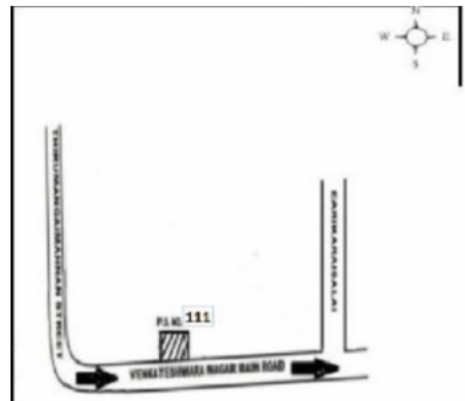

Google Map View

Polling Station Building Front View

Polling Station Front View

Cad View

Key MAP View

சட்டமன்றத் தொகுதியின் எண் மற்றும் பெயர் : 8-அம்பத்தூர் பிரிவு எண் மற்றும் பெயர் 1-சென்னை மாநகராட்சி, லெனின் நகர் 10 வது குறுக்கு தெரு (வார்டு 79)