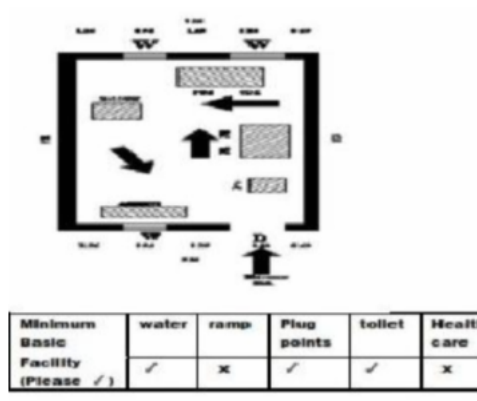

Google Map View

Polling Station Building Front View

Polling Station Front View

Cad View

Key MAP View

சட்டமன்றத் தொகுதியின் எண் மற்றும் பெயர் : 8-அம்பத்தூர் பிரிவு எண் மற்றும் பெயர் 1-சென்னை மாநகராட்சி, லெனின் நகர் 10 வது குறுக்கு தெரு (வார்டு 79)