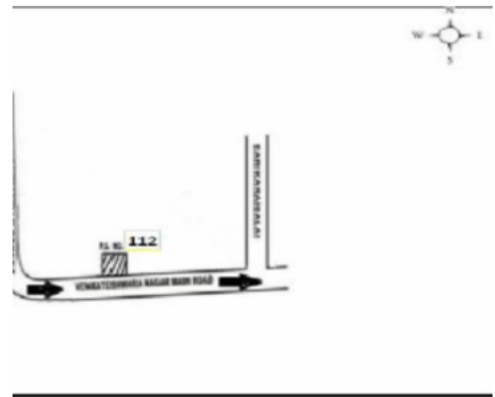

Key MAP View