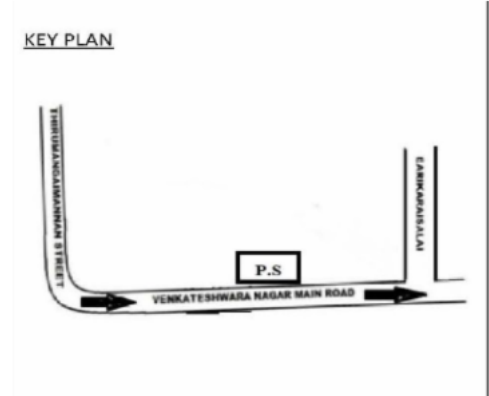

Key MAP View