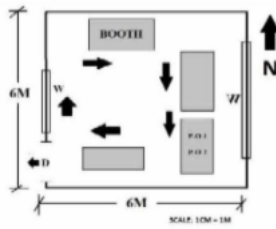

Google Map View

Polling Station Building Front View

Polling Station Front View

Cad View

Minimum basic facility	water	ramp	Plug points	toilet	Health care
	YES	YES	YES	YES	YES

Key MAP View

1	JCH4126173	பெயர் : நாராயணன் தந்தை பெயர்: ராமசாமி வீட்டு எண் : 2 வயது : 68 பாலினம் : ஆண்	Photo is available	2	JCH4126165	பெயர் : உஷா கணவர் பெயர்: நாராயணன் வீட்டு எண் : 2 வயது : 65 பாலினம் : பெண்	Photo is available	3	AZZ0956326	பெயர் : புவனேஷ்வரி கணவர் பெயர்: பார்த்தசாரதி வீட்டு எண் : 4 வயது : 48 பாலினம் : பெண்	Photo is available
4	XCX1244771	பெயர் : நாகராஜன் தந்தை பெயர்: முணியப்பன் வீட்டு எண் : 9 வயது : 56 பாலினம் : ஆண்	Photo is available	5	XCX1036003	பெயர் : அம்பலி தந்தை பெயர்: அப்புசூட்டன் வீட்டு எண் : 14 வயது : 36 பாலினம் : பெண்	Photo is available	6	XCX3960119	பெயர் : அண்ணம்மாள் ஜெயந்தி தந்தை பெயர்: ஞானகன் ஞானமணி வீட்டு எண் : 18 வயது : 48 பாலினம் : பெண்	Photo is available
7	XCX0842864	பெயர் : ஜெபமாலை மேரி கணவர் பெயர்: குழந்தை ஏசு வீட்டு எண் : 25 வயது : 63 பாலினம் : பெண்	Photo is available	8	XCX2552875	பெயர் : நந்தகுமார் தந்தை பெயர்: மணி வீட்டு எண் : 50 வயது : 28 பாலினம் : ஆண்	Photo is available	9	XCX3659026	பெயர் : யோகேஷ் தந்தை பெயர்: கோவிந்தராஜ் வீட்டு எண் : 52-ஏ வயது : 24 பாலினம் : ஆண்	Photo is available
10	XCX1036367	பெயர் : தேவராஜன் தந்தை பெயர்: நாராயணன் வீட்டு எண் : 53 வயது : 34 பாலினம் : ஆண்	Photo is available	11	XCX2552867	பெயர் : கௌசிகன் தந்தை பெயர்: கோவிந்தராஜ் வீட்டு எண் : 61 வயது : 52 பாலினம் : ஆண்	Photo is available	12	XCX3589306	பெயர் : கலைவாணி தாயின் பெயர்: கௌசிகன் வீட்டு எண் : 61ஏ வயது : 46 பாலினம் : பெண்	Photo is available
13	XCX3589314	பெயர் : மேகலா தேவி தந்தை பெயர்: கௌசிகன் வீட்டு எண் : 61ஏ வயது : 24 பாலினம் : பெண்	Photo is available	14	XCX3962115	பெயர் : ஜீத்தேஸ் தே தந்தை பெயர்: தேவன் வீட்டு எண் : எண் 4 நடராஜன் தெரு வயது : 20 பாலினம் : ஆண்	Photo is available	15	XCX3886496	பெயர் : பார்த்தசாரதி மகேஷ் தந்தை பெயர்: மகேஷ் வீட்டு எண் : எண் 51ஏ வயது : 20 பாலினம் : ஆண்	Photo is available
16	XCX3886371	பெயர் : அபிதா ரமேஷ் தந்தை பெயர்: ரமேஷ் வீட்டு எண் : padmanaban st வயது : 21 பாலினம் : பெண்	Photo is available	17	JCH2704260	பெயர் : கண்ணன் தந்தை பெயர்: தனபால் வீட்டு எண் : எண் 22, 4வது தெரு வயது : 63 பாலினம் : ஆண்	Photo is available				