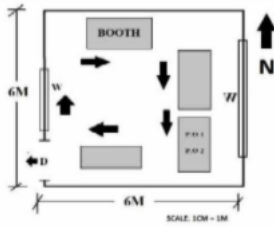

Google Map View

Polling Station Building Front View

Polling Station Front View

Cad View

Key MAP View

Minimum basic facility	water	ramp	Plug points	toilet	Health care
	YES	YES	YES	YES	YES

1 பெயர் : பிரேம்குமார் தந்தை பெயர்: தமோதரன் வீட்டு எண் : 1 வயது : 29 பாலினம் : ஆண்	XCX2229797 Photo is available	2 பெயர் : வித்யா தந்தை பெயர்: தாமோதரன் வீட்டு எண் : 1 வயது : 28 பாலினம் : பெண்	XCX2731743 Photo is available	3 பெயர் : விக்னேஸ்வரி கணவர் பெயர்: திருமலை வீட்டு எண் : 1/5 வயது : 30 பாலினம் : பெண்	XCX2744035 Photo is available
4 பெயர் : பழனி தந்தை பெயர்: மாசிவாமணி வீட்டு எண் : 2 வயது : 46 பாலினம் : ஆண்	XCX2793131 Photo is available	5 பெயர் : ரேவதி கணவர் பெயர்: பழனி வீட்டு எண் : 2 வயது : 43 பாலினம் : பெண்	XCX2792265 Photo is available	6 பெயர் : சூர்யா தந்தை பெயர்: ஆராவமுதன் வீட்டு எண் : 2 வயது : 29 பாலினம் : ஆண்	XCX2015568 Photo is available
7 பெயர் : டி. வெ. திலீப் சந்தர் தந்தை பெயர்: சீனிவாசன் வீட்டு எண் : 2/21 வயது : 41 பாலினம் : ஆண்	YCV0232843 Photo is available	8 பெயர் : சுஷித்குமார் தந்தை பெயர்: தேவன் வீட்டு எண் : 2B வயது : 35 பாலினம் : ஆண்	XCX2387728 Photo is available	9 பெயர் : சுரேஷ் பாபு தந்தை பெயர்: சுப்பராயலு வீட்டு எண் : 4 வயது : 54 பாலினம் : ஆண்	XCX2740249 Photo is available
10 பெயர் : சத்தியா கணவர் பெயர்: சுரேஷ் பாபு வீட்டு எண் : 4 வயது : 48 பாலினம் : பெண்	XCX2524049 Photo is available	11 பெயர் : ஆகாஷ் தந்தை பெயர்: சுரேஷ் பாபு வீட்டு எண் : 4 வயது : 24 பாலினம் : ஆண்	XCX3460193 Photo is available	12 பெயர் : பழனியப்பன் தந்தை பெயர்: செல்வம் வீட்டு எண் : 5 வயது : 42 பாலினம் : ஆண்	XCX2443711 Photo is available
13 பெயர் : கார்த்திக் செல்வம் தந்தை பெயர்: செல்வம் வீட்டு எண் : 5 வயது : 40 பாலினம் : ஆண்	XCX2443752 Photo is available	14 பெயர் : தமிழ் அரசன் தந்தை பெயர்: லட்சுமணன் வீட்டு எண் : 5 வயது : 30 பாலினம் : ஆண்	XCX1695048 Photo is available	15 பெயர் : மகேஸ்வரி செ தந்தை பெயர்: செந்தில்குமார் வீட்டு எண் : 5 வயது : 21 பாலினம் : பெண்	XCX3927415 Photo is available
16 பெயர் : திவாகர் தந்தை பெயர்: நரசிம்மன் வீட்டு எண் : 6 வயது : 32 பாலினம் : ஆண்	XCX1694801 Photo is available	17 பெயர் : நிரஞ்சன் லா நிரஞ்சன் ல் தந்தை பெயர்: லால வி வீட்டு எண் : 06 வயது : 20 பாலினம் : ஆண்	XCX3934932 Photo is available	18 பெயர் : சங்கீதா தந்தை பெயர்: சாரங்கன் வீட்டு எண் : 6-6 வயது : 35 பாலினம் : பெண்	XCX1694983 Photo is available
19 பெயர் : சூதா கணவர் பெயர்: சோலையப்பன் வீட்டு எண் : 6-12 வயது : 34 பாலினம் : பெண்	XCX1694587 Photo is available	20 பெயர் : சாரதி தந்தை பெயர்: ஜெய் சங்கர் வீட்டு எண் : 7 வயது : 30 பாலினம் : ஆண்	XCX2443877 Photo is available	21 பெயர் : பழனி தந்தை பெயர்: சீனிவாசன் வீட்டு எண் : 7-4 வயது : 58 பாலினம் : ஆண்	XCX0519488 Photo is available
22 பெயர் : நர்மதா கணவர் பெயர்: பழனி வீட்டு எண் : 7-4 வயது : 54 பாலினம் : பெண்	XCX0519496 Photo is available	23 பெயர் : கிருஷ்ணமூர்த்தி தந்தை பெயர்: ரவி வீட்டு எண் : 7/4 வயது : 37 பாலினம் : ஆண்	XCX3561685 Photo is available	24 பெயர் : சுகன்யா கணவர் பெயர்: கிருஷ்ணமூர்த்தி வீட்டு எண் : 7/4 வயது : 30 பாலினம் : பெண்	XCX3553781 Photo is available
25 பெயர் : கோவர்தன் தந்தை பெயர்: பழனி வீட்டு எண் : 7-4 வயது : 24 பாலினம் : ஆண்	XCX3234226 Photo is available	26 பெயர் : லோகநாதன் தந்தை பெயர்: ராகவன் வீட்டு எண் : 8-5 வயது : 78 பாலினம் : ஆண்	XCX0851055 Photo is available	27 பெயர் : சரோஜா கணவர் பெயர்: லோகநாதன் வீட்டு எண் : 8-5 வயது : 68 பாலினம் : பெண்	XCX0519405 Photo is available
28 பெயர் : ஜெயம்மாள் கணவர் பெயர்: கிருபாராவ் வீட்டு எண் : 8-5 வயது : 63 பாலினம் : பெண்	XCX0846485 Photo is available	29 பெயர் : சீனிவாசன் தந்தை பெயர்: லோகநாதன் வீட்டு எண் : 8-5 வயது : 50 பாலினம் : ஆண்	XCX0849950 Photo is available	30 பெயர் : தியாகராஜன் தந்தை பெயர்: லோகநாதன் வீட்டு எண் : 8-5 வயது : 44 பாலினம் : ஆண்	XCX0852251 Photo is available