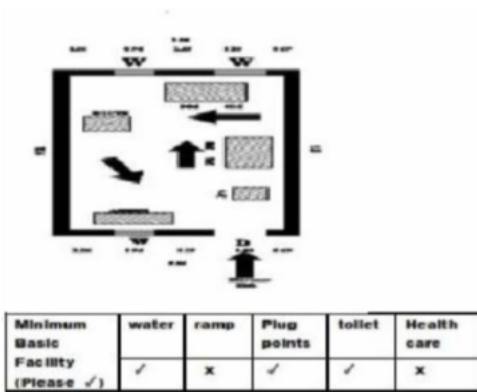

வாக்காளர் பதிவு அலுவலரின்
கையொப்பம்

Nazri Naksha

Google Map View

Polling Station Building Front View

Polling Station Front View

Cad View

Key MAP View

| | | | | | |
|---|------------|--|------------|--|------------|
| 1 பெயர் : ராதாகிருஷ்ணன் தந்தை பெயர்: வடிவேலு வீட்டு எண் : 1 வயது : 79 பாலினம் : ஆண் Photo is available | XCX0843771 | 2 பெயர் : வள்ளியம்மாள் கணவர் பெயர்: ராதாகிருஷ்ணன் வீட்டு எண் : 1 வயது : 69 பாலினம் : பெண் Photo is available | XCX0851709 | 3 பெயர் : ஜெயந்தி கணவர் பெயர்: சேகர் வீட்டு எண் : 1 வயது : 50 பாலினம் : பெண் Photo is available | XCX1036888 |
| 4 பெயர் : பரமசிவம் தந்தை பெயர்: ராதாகிருஷ்ணன் வீட்டு எண் : 1 வயது : 47 பாலினம் : ஆண் Photo is available | XCX0848598 | 5 பெயர் : சோமசுந்தரம் தந்தை பெயர்: ராதாகிருஷ்ணன் வீட்டு எண் : 1 வயது : 45 பாலினம் : ஆண் Photo is available | XCX0843128 | 6 பெயர் : சம்பத்தகுமார் தந்தை பெயர்: பெரியநாயகம் வீட்டு எண் : 1 வயது : 42 பாலினம் : ஆண் Photo is available | XCX1857309 |
| 7 பெயர் : அருள் செல்வி கணவர் பெயர்: சம்பத்தகுமார் வீட்டு எண் : 1 வயது : 37 பாலினம் : பெண் Photo is available | XCX1857358 | 8 பெயர் : லுக்காஸ் தந்தை பெயர்: பெரியநாயகம் வீட்டு எண் : 1 வயது : 36 பாலினம் : ஆண் Photo is available | XCX1856871 | 9 பெயர் : மாலினி கணவர் பெயர்: பரமசிவம் வீட்டு எண் : 1 வயது : 35 பாலினம் : பெண் Photo is available | XCX2231611 |
| 10 பெயர் : ரவிவர்மன் தந்தை பெயர்: சேதுராமன் வீட்டு எண் : 1 வயது : 34 பாலினம் : ஆண் Photo is available | XCX2444131 | 11 பெயர் : செல்வம் தந்தை பெயர்: பெரிய நாயகம் வீட்டு எண் : 1 வயது : 32 பாலினம் : ஆண் Photo is available | XCX2015907 | 12 பெயர் : ஹாகாஷ் தந்தை பெயர்: சரவணன் வீட்டு எண் : 1 வயது : 27 பாலினம் : ஆண் Photo is available | XCX2893634 |
| 13 பெயர் : விகாஸ் தந்தை பெயர்: சரவணன் வீட்டு எண் : 1 வயது : 22 பாலினம் : ஆண் Photo is available | XCX3735511 | 14 பெயர் : ஆகாஷ் ஆகாஷ் தந்தை பெயர்: சாந்தகுமார் சந்தனகுமார் வீட்டு எண் : 1/16 வயது : 23 பாலினம் : ஆண் Photo is available | XCX3970373 | 15 பெயர் : செந்தில்குமார் தந்தை பெயர்: பேச்சிமுத்து வீட்டு எண் : 1சி வயது : 42 பாலினம் : ஆண் Photo is available | KFD4217758 |
| 16 பெயர் : லட்சுமணன் தந்தை பெயர்: ராமசாமி ராமசாமி வீட்டு எண் : 2 வயது : 87 பாலினம் : பெண் Photo is available | XCX3998325 | 17 பெயர் : சிவகுமார் ஆ வே இதரர் பெயர்: லோகநாயகி ஆ சி வீட்டு எண் : 2 வயது : 58 பாலினம் : ஆண் Photo is available | XCX3761012 | 18 பெயர் : நாகராஜன் தந்தை பெயர்: சமயன் வீட்டு எண் : 2 வயது : 56 பாலினம் : ஆண் Photo is available | XCX3460029 |
| 19 பெயர் : ராஜ்குமார் தந்தை பெயர்: மாரிமுத்து வீட்டு எண் : 2 வயது : 54 பாலினம் : ஆண் Photo is available | XCX0845271 | 20 பெயர் : மாலதி கணவர் பெயர்: நாகராஜன் வீட்டு எண் : 2 வயது : 52 பாலினம் : பெண் Photo is available | XCX3460094 | 21 பெயர் : லோகநாயகி கணவர் பெயர்: சிவகுமார் வீட்டு எண் : 2 வயது : 51 பாலினம் : பெண் Photo is available | XCX1696137 |
| 22 பெயர் : முருகேசன் தந்தை பெயர்: வேலு வீட்டு எண் : 2 வயது : 46 பாலினம் : ஆண் Photo is available | XCX2568343 | 23 பெயர் : மணிமாந்ரூபதி தந்தை பெயர்: மருதுபாண்டியன் வீட்டு எண் : 2 வயது : 45 பாலினம் : ஆண் Photo is available | XCX1856970 | 24 பெயர் : குணசுந்தரி கணவர் பெயர்: ராஜ்குமார் வீட்டு எண் : 2 வயது : 44 பாலினம் : பெண் Photo is available | XCX0845958 |
| 25 பெயர் : ராமசுந்திரன் மு தந்தை பெயர்: முனியன் வீட்டு எண் : 2 வயது : 39 பாலினம் : ஆண் Photo is available | XCX2861953 | 26 பெயர் : பேச்சியம்மாள் தந்தை பெயர்: முருகேசன் வீட்டு எண் : 2 வயது : 38 பாலினம் : பெண் Photo is available | XCX2568244 | 27 பெயர் : சஞ்சீவ குமார் தந்தை பெயர்: நாகராஜன் வீட்டு எண் : 2 வயது : 26 பாலினம் : ஆண் Photo is available | XCX3460227 |
| 28 பெயர் : பீ பிரவீண் தந்தை பெயர்: வீ புருஷோத்தமன் வீட்டு எண் : 2 வயது : 23 பாலினம் : ஆண் Photo is available | XCX3555364 | 29 பெயர் : ஹரிணி ரா ராஜா தாயின் பெயர்: சோபனா ராஜா வீட்டு எண் : 2பீ வயது : 26 பாலினம் : பெண் Photo is available | XCX2923662 | 30 பெயர் : வெங்கடேசன் தந்தை பெயர்: சீனிவாசன் வீட்டு எண் : 3 வயது : 79 பாலினம் : ஆண் Photo is available | XCX2648996 |