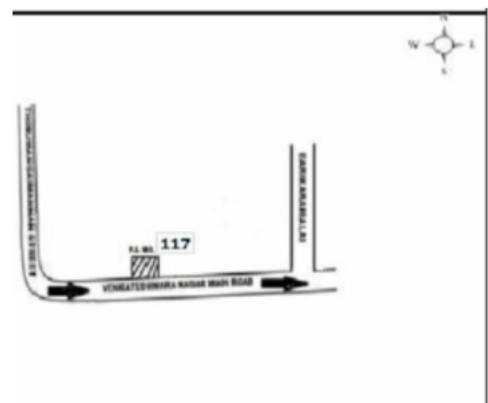

Key MAP View