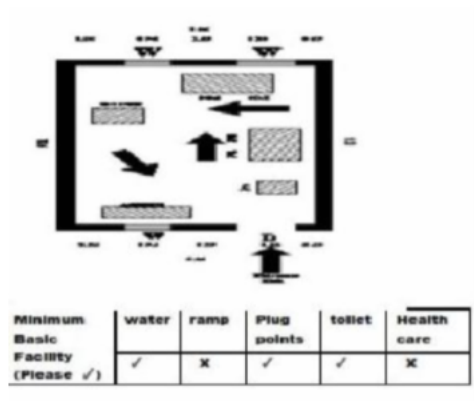

வாக்காளர் பதிவு அலுவலரின்
கையொப்பம்

Nazri Naksha

Google Map View

Polling Station Building Front View

Polling Station Front View

Cad View

Key MAP View

சட்டமன்றத் தொகுதியின் எண் மற்றும் பெயர் : 8-அம்பத்தூர்
பிரிவு எண் மற்றும் பெயர் 1-சென்னை மாநகராட்சி ஓரகடம், கம்பர் தெரு (வார்டு 79)