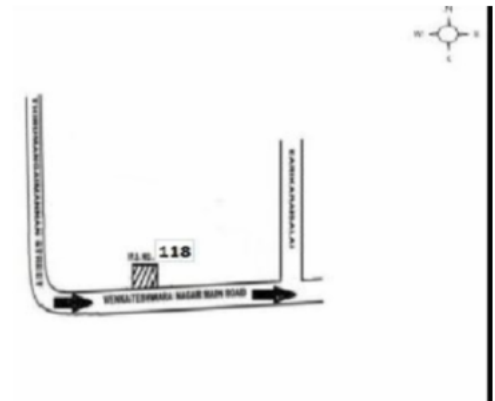

வாக்காளர் பதிவு அலுவலரின்
கையொப்பம்

Nazri Naksha

Google Map View

Polling Station Building Front View

Polling Station Front View

Cad View

Key MAP View

சட்டமன்றத் தொகுதியின் எண் மற்றும் பெயர் : 8-அம்பத்தூர்
பிரிவு எண் மற்றும் பெயர் 1-சென்னை மாநகராட்சி ஓரகடம், கம்பர் தெரு (வார்டு 79)