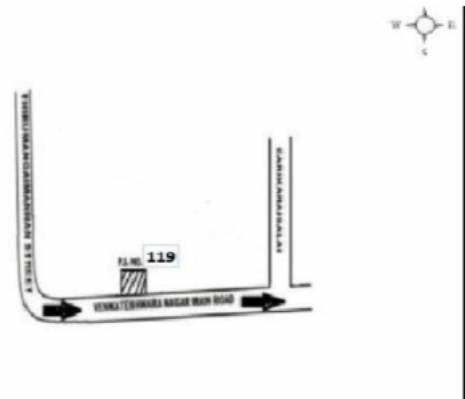

Cad View

Key MAP View