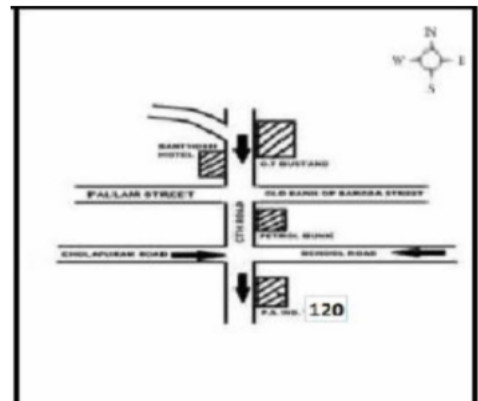

Key MAP View