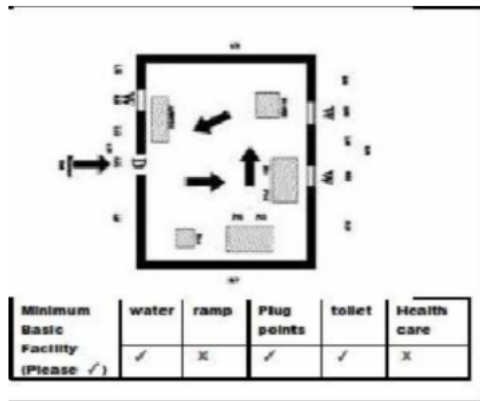

Google Map View

Polling Station Building Front View

Polling Station Front View

Cad View

Key MAP View

சட்டமன்றத் தொகுதியின் எண் மற்றும் பெயர் : 8-அம்பத்தூர் பிரிவு எண் மற்றும் பெயர் 1-சென்னை மாநகராட்சி வெங்கடாபுரம், ஓரகடம் ரோடு (வார்டு 81)