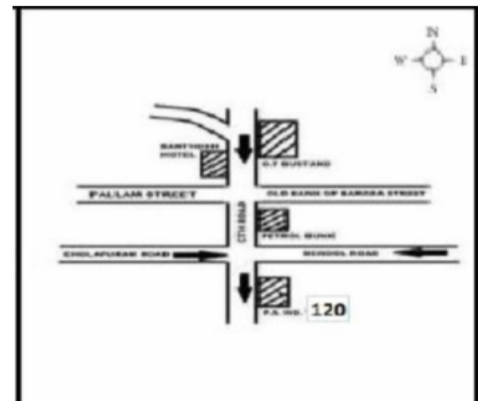

Google Map View

Polling Station Building Front View

Polling Station Front View

Cad View

Key MAP View

சட்டமன்றத் தொகுதியின் எண் மற்றும் பெயர் : 8-அம்பத்தூர் பிரிவு எண் மற்றும் பெயர் 1-சென்னை மாநகராட்சி வெங்கடாபுரம், ஓரகடம் ரோடு (வார்டு 81)