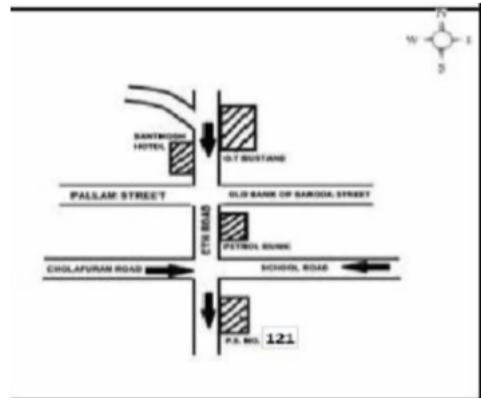

Polling Station Front View

Cad View

Key MAP View

சட்டமன்றத் தொகுதியின் எண் மற்றும் பெயர் : 8-அம்பத்தூர் பிரிவு எண் மற்றும் பெயர் 1-சென்னை மாநகராட்சி வெங்கடாபுரம், எம்.டி.எச்.ரோடு, அம்பத்தூர் (வார்டு 81)

பாகம் எண் : 134