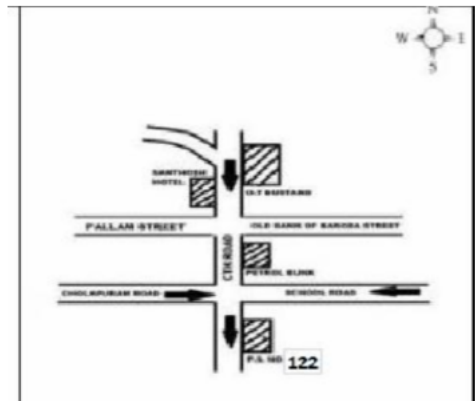

Cad View

Key MAP View