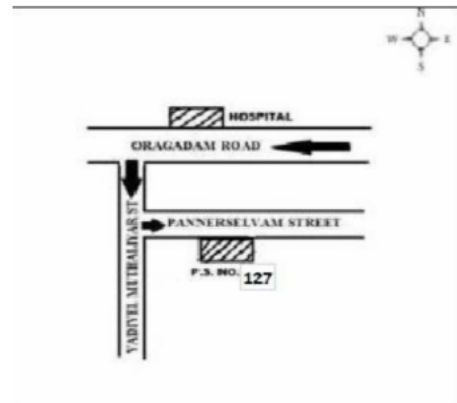

Cad View

Key MAP View