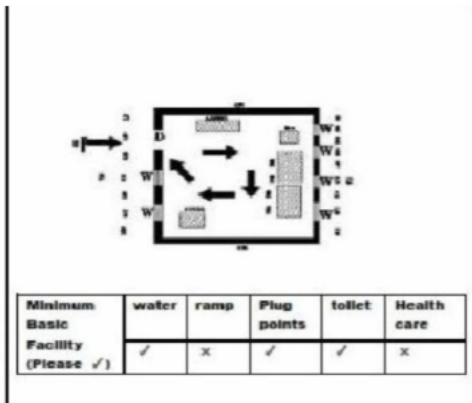

Google Map View

Polling Station Building Front View

Polling Station Front View

FRONT ELEVATION

FRONT ELEVATION

Cad View

Key MAP View

1 பெயர் : வினாயகமூர்த்தி தந்தை பெயர்: கென்யா வீட்டு எண் : 1 வயது : 77 பாலினம் : ஆண்	XCX1044312 Photo is available	2 பெயர் : ரவி தந்தை பெயர்: நாதன் வீட்டு எண் : 1 வயது : 56 பாலினம் : ஆண்	XCX1044718 Photo is available	3 பெயர் : சாரங்கன் தந்தை பெயர்: சின்னசாமி வீட்டு எண் : 1 வயது : 51 பாலினம் : ஆண்	AZZ8189474 Photo is available
4 பெயர் : இந்திரா கணவர் பெயர்: ரவி வீட்டு எண் : 1 வயது : 49 பாலினம் : பெண்	XCX1044700 Photo is available	5 பெயர் : சத்தியவதி கணவர் பெயர்: சாரங்கன் வீட்டு எண் : 1 வயது : 44 பாலினம் : பெண்	AZZ1358258 Photo is available	6 பெயர் : திலகவதி தந்தை பெயர்: சதீஷ் குமார் வீட்டு எண் : 1 வயது : 42 பாலினம் : பெண்	XCX1255132 Photo is available
7 பெயர் : சுகுமாறன் தந்தை பெயர்: கணேசன் வீட்டு எண் : 1 வயது : 41 பாலினம் : ஆண்	XCX2447613 Photo is available	8 பெயர் : ராஜலட்சுமி சா தந்தை பெயர்: சி சாரங்கன் வீட்டு எண் : 1 வயது : 22 பாலினம் : பெண்	XCX3755287 Photo is available	9 பெயர் : திவ்யபுரீ சா தந்தை பெயர்: சாரங்கன் சி வீட்டு எண் : 1 வயது : 21 பாலினம் : பெண்	XCX3922994 Photo is available
10 பெயர் : யாமினி கணவர் பெயர்: பிரசாத் வீட்டு எண் : 1/69 வயது : 35 பாலினம் : பெண்	XCX2602712 Photo is available	11 பெயர் : மாரிமுத்து தந்தை பெயர்: இருப்பா வீட்டு எண் : 3 வயது : 71 பாலினம் : ஆண்	JCH4124905 Photo is available	12 பெயர் : முனியம்மாள் கணவர் பெயர்: மாரிமுத்து வீட்டு எண் : 3 வயது : 61 பாலினம் : பெண்	JCH4123899 Photo is available
13 பெயர் : மீனாட்சி கணவர் பெயர்: அனந்தராமன் வீட்டு எண் : 3G-6 வயது : 42 பாலினம் : பெண்	AZZ8682171 Photo is available	14 பெயர் : ஜெகன்நாதன் தந்தை பெயர்: - வீட்டு எண் : 4 வயது : 64 பாலினம் : ஆண்	XCX0533869 Photo is available	15 பெயர் : ரோஸ் கணவர் பெயர்: ஜெகன்நாதன் வீட்டு எண் : 4 வயது : 62 பாலினம் : பெண்	XCX0533877 Photo is available
16 பெயர் : முத்து மாரி கணவர் பெயர்: விஜயன் வீட்டு எண் : 4 வயது : 46 பாலினம் : பெண்	XCX2243533 Photo is available	17 பெயர் : சரேக இனி தந்தை பெயர்: ஜெகன்நாதன் வீட்டு எண் : 4 வயது : 39 பாலினம் : பெண்	XCX0533885 Photo is available	18 பெயர் : பாலாஜி தந்தை பெயர்: ஜெகன்நாதன் வீட்டு எண் : 4 வயது : 36 பாலினம் : ஆண்	XCX0533893 Photo is available
19 பெயர் : தனலட்சுமி தந்தை பெயர்: விஜயன் வீட்டு எண் : 4 வயது : 28 பாலினம் : பெண்	XCX2243954 Photo is available	20 பெயர் : பாண்டியன் தந்தை பெயர்: செல்லன் வீட்டு எண் : 4-1 வயது : 56 பாலினம் : ஆண்	JCH4120614 Photo is available	21 பெயர் : காமாட்சி கணவர் பெயர்: பாண்டியன் வீட்டு எண் : 4-1 வயது : 56 பாலினம் : பெண்	JCH4120671 Photo is available
22 பெயர் : முருகன் தந்தை பெயர்: செல்லன் வீட்டு எண் : 4-1 வயது : 52 பாலினம் : ஆண்	JCH4118204 Photo is available	23 பெயர் : பச்சையம்மாள் தாயின் பெயர்: நாகம்மாள் வீட்டு எண் : 4-1 வயது : 49 பாலினம் : பெண்	JCH4117446 Photo is available	24 பெயர் : பூநீபிரியா தாயின் பெயர்: நாகம்மாள் வீட்டு எண் : 4-1 வயது : 43 பாலினம் : பெண்	AZZ1286343 Photo is available
25 பெயர் : விஜயன் தந்தை பெயர்: நரசிம்மன் வீட்டு எண் : 4-2 வயது : 55 பாலினம் : ஆண்	XCX2388833 Photo is available	26 பெயர் : சரோஜினி தேவி கணவர் பெயர்: ஜெகன்நாதன் வீட்டு எண் : 4-2 வயது : 38 பாலினம் : பெண்	XCX2243525 Photo is available	27 பெயர் : லலிதாம்பிகை தந்தை பெயர்: பாண்டியன் வீட்டு எண் : 4/2 வயது : 28 பாலினம் : பெண்	XCX2739860 Photo is available
28 பெயர் : கணேஷ் தந்தை பெயர்: பாண்டியன் வீட்டு எண் : 4/2 வயது : 26 பாலினம் : ஆண்	XCX2738342 Photo is available	29 பெயர் : நிரமல் குமார் தந்தை பெயர்: பார்த்தசாரதி வீட்டு எண் : 4/2 வயது : 25 பாலினம் : ஆண்	XCX2738326 Photo is available	30 பெயர் : தினேஷ்குமார் பா தந்தை பெயர்: பார்த்தசாரதி வீட்டு எண் : 4/2 வயது : 23 பாலினம் : ஆண்	XCX4006342 Photo is available