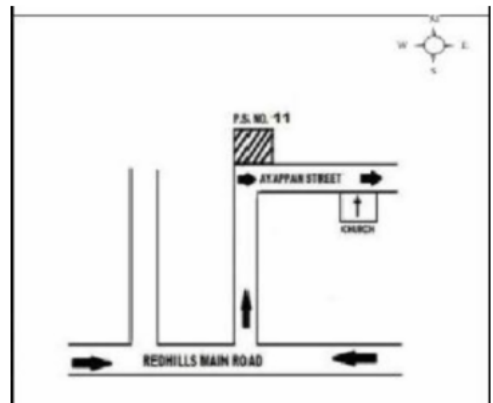

Key MAP View