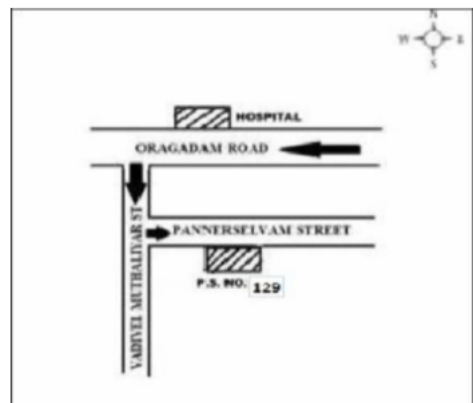

Key MAP View