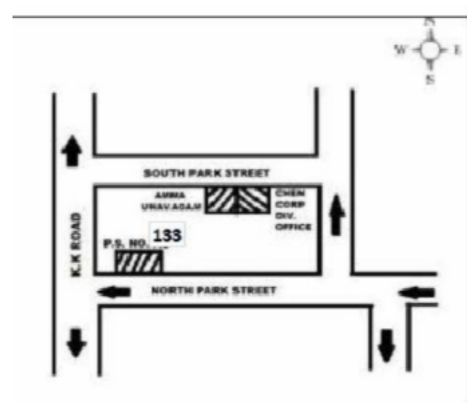

3. வாக்குச் சாவடியின் விவரங்கள்

<p>வாக்குச் சாவடியின் எண் மற்றும் பெயர் :</p> <p>144 - பெருந்தலைவர் காமராஜர் அரசினர் பெண்கள் மேல்நிலைப்பள்ளி, வெங்கடாபுரம், அம்பத்தூர்-600053</p> <p>வாக்குச் சாவடியின் முகவரி :</p> <p>பெருந்தலைவர் காமராஜர் அரசினர் பெண்கள் மேல்நிலைப்பள்ளி, வெங்கடாபுரம், அம்பத்தூர்-600053</p>	<p>வாக்குச் சாவடியின் வகைப்பாடு (ஆண்/பெண்/பொது)</p>	<p>பொது</p>
	<p>துணை வாக்குச் சாவடிகளின் எண்ணிக்கை :</p>	<p>0</p>

Google Map View

Polling Station Building Front View

Polling Station Front View

Cad View

Key MAP View

சட்டமன்றத் தொகுதியின் எண் மற்றும் பெயர் : 8-அம்பத்தூர் பிரிவு எண் மற்றும் பெயர் 1-சென்னை மாநகராட்சி, பழைய போஸ்ட் ஆபிஸ் தெரு வெங்கடாபுரம் வார்டு81