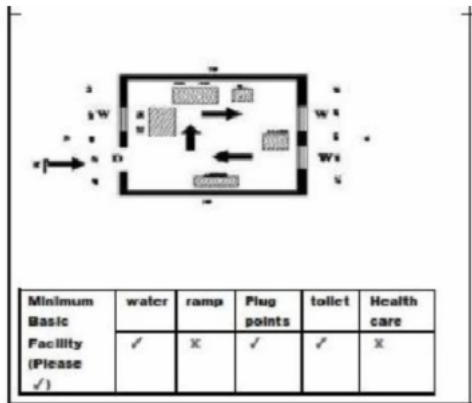

Google Map View

Polling Station Building Front View

Polling Station Front View

Cad View

Key MAP View

சட்டமன்றத் தொகுதியின் எண் மற்றும் பெயர் : 8-அம்பத்தூர் பிரிவு எண் மற்றும் பெயர் 1-சென்னை மாநகராட்சி, பழைய போஸ்ட் ஆபிஸ் தெரு வெங்கடாபுரம் வார்டு81