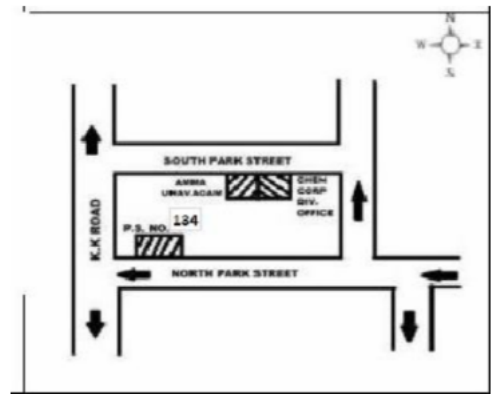

Key MAP View