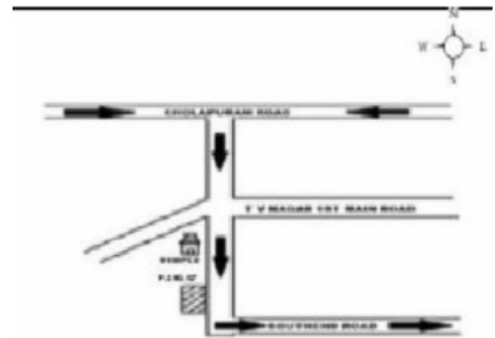

Key MAP View