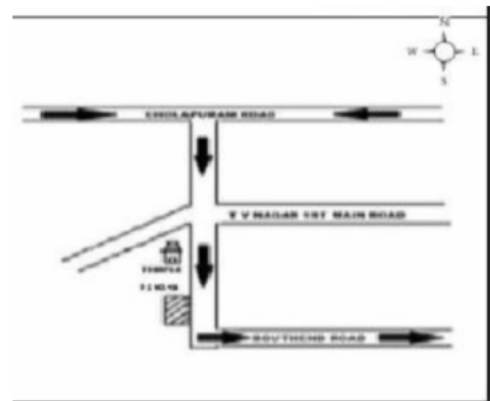

Key MAP View