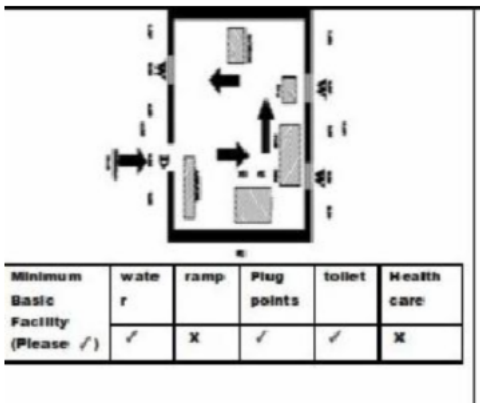

வாக்காளர் பதிவு அலுவலரின்
கையொப்பம்

Nazri Naksha

Google Map View

Polling Station Building Front View

Polling Station Front View

Cad View

Key MAP View

| | | | | | |
|-----------------------------------------------------------------------------------------------------------------------------------------------------------------|------------|----------------------------------------------------------------------------------------------------------------------------------------------------------------------------|------------|-------------------------------------------------------------------------------------------------------------------------------|------------|
| 1 பெயர் : செல்வகுமாரி கணவர் பெயர் : வசந்தகுமார் வீட்டு எண் : 1 வயது : 50 பாலினம் : பெண் Photo is available | XCX2256733 | 2 பெயர் : அருண் குமார் தந்தை பெயர் : தங்கராஜ் வீட்டு எண் : 1 வயது : 35 பாலினம் : ஆண் Photo is available | XCX2256741 | 3 பெயர் : ஜெயசித்ரா கணவர் பெயர் : அருண் குமார் வீட்டு எண் : 1 வயது : 29 பாலினம் : பெண் Photo is available | XCX2256758 |
| 4 பெயர் : அருண் குமார் தந்தை பெயர் : மேரிஜோஸ்பினால் வீட்டு எண் : 1 வயது : 22 பாலினம் : ஆண் Photo is available | XCX3763745 | 5 பெயர் : அஸ்வதி முஷீ தந்தை பெயர் : ரா முரளிதரன் வீட்டு எண் : 4/13 வயது : 20 பாலினம் : பெண் Photo is available | XCX3796885 | 6 பெயர் : கணேசன் தந்தை பெயர் : அருணாசலம் வீட்டு எண் : 4A வயது : 57 பாலினம் : ஆண் Photo is available | JCH2957413 |
| 7 பெயர் : முணிகிருஷ்ணன் தந்தை பெயர் : சுப்பிரமணி வீட்டு எண் : 4B வயது : 49 பாலினம் : ஆண் Photo is available | AZZ1320035 | 8 பெயர் : செல்வி கணவர் பெயர் : முணிகிருஷ்ணன் வீட்டு எண் : 4B வயது : 45 பாலினம் : பெண் Photo is available | AZZ1320027 | 9 பெயர் : அம்ஜத் சிங் தந்தை பெயர் : யூஜின் ஜெயபால் வீட்டு எண் : 6 வயது : 44 பாலினம் : ஆண் Photo is available | XCX1710797 |
| 10 பெயர் : பியூலா கணவர் பெயர் : இன்பராஜ் வீட்டு எண் : 6 வயது : 42 பாலினம் : பெண் Photo is available | XCX1710789 | 11 பெயர் : பாலு மகேந்திரா தந்தை பெயர் : பொன் ராமு வீட்டு எண் : 12/1 வயது : 28 பாலினம் : ஆண் Photo is available | XCX2672368 | 12 பெயர் : வரதன் தந்தை பெயர் : தங்கவேல் வீட்டு எண் : 15 வயது : 71 பாலினம் : ஆண் Photo is available | XCX0883215 |
| 13 பெயர் : தனலட்சுமி கணவர் பெயர் : முருகன் வீட்டு எண் : 15 வயது : 48 பாலினம் : பெண் Photo is available | XCX1050608 | 14 பெயர் : பவானி கணவர் பெயர் : கார்த்திக் வீட்டு எண் : 15 வயது : 38 பாலினம் : பெண் Photo is available | XCX0883280 | 15 பெயர் : அசோக்குமார் தந்தை பெயர் : பாபு வீட்டு எண் : 15 வயது : 35 பாலினம் : ஆண் Photo is available | XCX0883264 |
| 16 பெயர் : கோமதி கணவர் பெயர் : கந்தசுவாமி வீட்டு எண் : 15/48 வயது : 56 பாலினம் : பெண் Photo is available | XCX3703378 | 17 பெயர் : செல்வகுமார் தந்தை பெயர் : சுப்பிரமணியம் வீட்டு எண் : 15-48 வயது : 45 பாலினம் : ஆண் Photo is available | XCX1264258 | 18 பெயர் : சுதா தந்தை பெயர் : ஆறுமுகம் வீட்டு எண் : 15F வயது : 41 பாலினம் : பெண் Photo is available | AZZ1408434 |
| 19 பெயர் : மோகனப்ரியா கணவர் பெயர் : யுவராஜ் வீட்டு எண் : 15-F வயது : 31 பாலினம் : பெண் Photo is available | XCX1520469 | 20 பெயர் : செல்வகனி கணவர் பெயர் : சேகர் வீட்டு எண் : 16 வயது : 56 பாலினம் : பெண் Photo is available | XCX1264100 | 21 பெயர் : கோவிந்தராஜ் தந்தை பெயர் : முனியப்பிள்ளை வீட்டு எண் : 16b வயது : 73 பாலினம் : ஆண் Photo is available | XCX1867233 |
| 22 பெயர் : ஜெயா ஜஸ்டின் தாயின் பெயர் : ஜெனோவ ஏநோஸ் வீட்டு எண் : 17, எலி பிளாக் ஜி2 ஃபஆர்கூந் எலிட வயது : 51 பாலினம் : பெண் Photo is available | XCX3910189 | 23 பெயர் : வின்சி சான்ட்ரா எட்வின் தாயின் பெயர் : ஜெயா ஜஸ்டின் வீட்டு எண் : 17 எலி பிளாக் ஜி2 ஃபஆர்கூந் எலிட வயது : 28 பாலினம் : பெண் Photo is available | XCX3908084 | 24 பெயர் : அரிகுமார் தந்தை பெயர் : லக்ஷ்மி நரசய்யா வீட்டு எண் : 20 வயது : 47 பாலினம் : ஆண் Photo is available | XCX1867498 |
| 25 பெயர் : ஜெயபிரகாஷ் தந்தை பெயர் : லக்ஷ்மி நரசய்யா வீட்டு எண் : 20 வயது : 45 பாலினம் : ஆண் Photo is available | XCX1867472 | # 26 பெயர் : சி காயத்ரி கணவர் பெயர் : ஹரி குமார் வீட்டு எண் : 20 வயது : 42 பாலினம் : பெண் Photo is available | XCX0882035 | # 27 பெயர் : ஜெ பாரதி கணவர் பெயர் : ஜெயபிரகாஷ் வீட்டு எண் : 20 வயது : 38 பாலினம் : பெண் Photo is available | XCX1867480 |
| 28 பெயர் : வடிவேல் தந்தை பெயர் : நடேசன் வீட்டு எண் : 21 வயது : 62 பாலினம் : ஆண் Photo is available | XCX2390268 | 29 பெயர் : விஷ்ணு தந்தை பெயர் : வடிவேல் வீட்டு எண் : 21 வயது : 38 பாலினம் : ஆண் Photo is available | XCX2256717 | 30 பெயர் : பாரதி கணவர் பெயர் : விஷ்ணு வீட்டு எண் : 21 வயது : 37 பாலினம் : பெண் Photo is available | XCX2256725 |