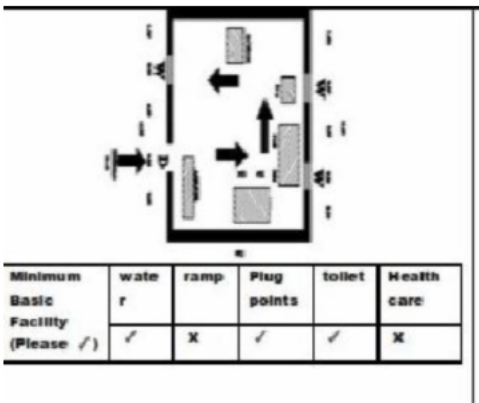

கையொப்பம்

Nazri Naksha

Google Map View

Polling Station Building Front View

Polling Station Front View

Cad View

Key MAP View

சட்டமன்றத் தொகுதியின் எண் மற்றும் பெயர் : 8-அம்பத்தூர் பிரிவு எண் மற்றும் பெயர் 1-சென்னை மாநகராட்சி, சோழபுரம் 5வதுதெரு வார்டு 81