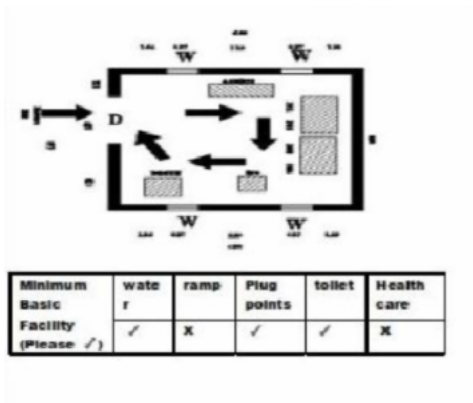

Google Map View

Polling Station Building Front View

Polling Station Front View

Cad View

Key MAP View

1 பெயர் : வேணு சங்கர் தந்தை பெயர்: நாகராஜன் வீட்டு எண் : 1 வயது : 29 பாலினம் : ஆண்	XCX2453199 Photo is available	2 பெயர் : ஆனந்தசெல்வி கணவர் பெயர்: நாகராஜன் வீட்டு எண் : 1-2 வயது : 50 பாலினம் : பெண்	XCX3059706 Photo is available	3 பெயர் : பொன்னுகனி கணவர் பெயர்: தர்மன் வீட்டு எண் : 1-3 வயது : 83 பாலினம் : பெண்	JCH4284006 Photo is available
4 பெயர் : அனுதீரா மை நி தாயின் பெயர்: நித்யா ரா அ சைதன்யா வீட்டு எண் : 1/5பி வயது : 20 பாலினம் : பெண்	XCX3917531 Photo is available	5 பெயர் : மேரி குளோரியா ஜா கணவர் பெயர்: ஜான் திலகர் வீட்டு எண் : 2 வயது : 76 பாலினம் : பெண்	XCX3631330 Photo is available	6 பெயர் : ஜான் கென்னடி ஜா தந்தை பெயர்: ஜான் திலகர் வீட்டு எண் : 2 வயது : 43 பாலினம் : ஆண்	XCX3631348 Photo is available
7 பெயர் : வெங்கடேஷ் தந்தை பெயர்: ஜெயராஜ் வீட்டு எண் : 2 வயது : 38 பாலினம் : ஆண்	XCX0076224 Photo is available	8 பெயர் : வித்யாசுக்ஷ்மி ஜெ தந்தை பெயர்: ஜெயராஜ் வீட்டு எண் : 2 வயது : 34 பாலினம் : பெண்	XCX0652339 Photo is available	9 பெயர் : தாமோதரன் தந்தை பெயர்: கோவிந்தராஜன் வீட்டு எண் : 2-1 வயது : 75 பாலினம் : ஆண்	XCX3059714 Photo is available
10 பெயர் : ஜெயராஜ் தந்தை பெயர்: கோவிந்தராஜன் வீட்டு எண் : 2-1 வயது : 71 பாலினம் : ஆண்	AZZ1351410 Photo is available	11 பெயர் : பானுமதி ஜே கணவர் பெயர்: ஜெயராஜ் வீட்டு எண் : 2-1 வயது : 63 பாலினம் : பெண்	AZZ1351428 Photo is available	12 பெயர் : வெங்கட்ராமன் தந்தை பெயர்: ரங்கநாதன் வீட்டு எண் : 2-3 வயது : 76 பாலினம் : ஆண்	JCH2899334 Photo is available
13 பெயர் : லக்ஷ்மி கணவர் பெயர்: வெங்கட்ராமன் வீட்டு எண் : 2-3 வயது : 67 பாலினம் : பெண்	JCH2899342 Photo is available	# 14 பெயர் : ஜெயராமன் கோ தந்தை பெயர்: கோவில்பிள்ளை வீட்டு எண் : 3/31 வயது : 71 பாலினம் : ஆண்	JCH4284360 Photo is available	# 15 பெயர் : ஜெ நிர்மலா கணவர் பெயர்: ஜெயராமன் வீட்டு எண் : 3 வயது : 58 பாலினம் : பெண்	JCH4284352 Photo is available
# 16 பெயர் : கோபாலகிருஷ்ணன் ஜெ தந்தை பெயர்: ஜெயராமன் வீட்டு எண் : 3/31 வயது : 38 பாலினம் : ஆண்	AZZ1336718 Photo is available	17 பெயர் : குமரன் தந்தை பெயர்: ஜெயராமன் வீட்டு எண் : 3 வயது : 37 பாலினம் : ஆண்	XCX0076364 Photo is available	18 பெயர் : கணபதி தந்தை பெயர்: ஜெயராமன் வீட்டு எண் : 3-31 வயது : 36 பாலினம் : ஆண்	XCX0888628 Photo is available
# 19 பெயர் : சுபலட்சுமி கோ கணவர் பெயர்: கோபாலகிருஷ்ணன் வீட்டு எண் : 3/31 வயது : 35 பாலினம் : பெண்	XCX2715001 Photo is available	20 பெயர் : பத்மபிரியா கு கணவர் பெயர்: குமரன் ஜெ வீட்டு எண் : 3/31 வயது : 34 பாலினம் : பெண்	XCX3969060 Photo is available	21 பெயர் : கோயில் பிள்ளை தந்தை பெயர்: ஜெயராமன் வீட்டு எண் : 3-31 வயது : 30 பாலினம் : ஆண்	XCX1712777 Photo is available
22 பெயர் : செல்வ பிரிய கணபதி கணவர் பெயர்: கணபதி வீட்டு எண் : 3/31 வயது : 28 பாலினம் : பெண்	XCX3902962 Photo is available	23 பெயர் : ராஜி தந்தை பெயர்: பொன்னையன் வீட்டு எண் : 3G வயது : 60 பாலினம் : ஆண்	AZZ8560815 Photo is available	24 பெயர் : ராதா கணவர் பெயர்: ராஜி வீட்டு எண் : 3G வயது : 56 பாலினம் : பெண்	AZZ8560856 Photo is available
25 பெயர் : லிங்கேஷ்ராஜா தந்தை பெயர்: ராஜி வீட்டு எண் : 3G வயது : 43 பாலினம் : ஆண்	AZZ8560849 Photo is available	26 பெயர் : லோகேஷ்ராஜா தந்தை பெயர்: ராஜி வீட்டு எண் : 3G வயது : 37 பாலினம் : ஆண்	AZZ8560823 Photo is available	27 பெயர் : அழகர்சுவாமி தந்தை பெயர்: ராமசாமி வீட்டு எண் : 4 வயது : 86 பாலினம் : ஆண்	AZZ8360851 Photo is available
28 பெயர் : சிகன் தந்தை பெயர்: ரவிந்திரன் வீட்டு எண் : 6 வயது : 32 பாலினம் : ஆண்	XCX1267194 Photo is available	29 பெயர் : ரவீந்திரன் தந்தை பெயர்: சசின்னகனி வீட்டு எண் : 6-1 வயது : 67 பாலினம் : ஆண்	AZZ1416510 Photo is available	30 பெயர் : ரஜினிமீனா கணவர் பெயர்: ரவீந்திரன் வீட்டு எண் : 6-1 வயது : 53 பாலினம் : பெண்	AZZ1416528 Photo is available