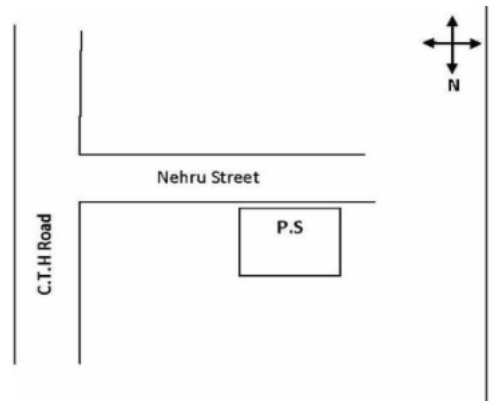

Key MAP View