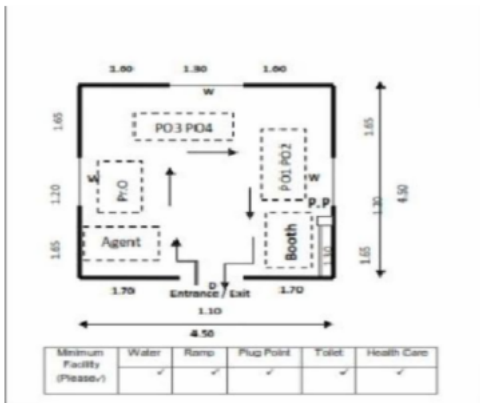

வாக்காளர் பதிவு அலுவலரின்
கையொப்பம்

Nazri Naksha

Google Map View

Polling Station Building Front View

Polling Station Front View

Cad View

Key MAP View

சட்டமன்றத் தொகுதியின் எண் மற்றும் பெயர் : 8-அம்பத்தூர் பிரிவு எண் மற்றும் பெயர் 1-சென்னை மாநகராட்சி, கம்பர் தெரு எம் கே பி நகர் (வார்டு 85)