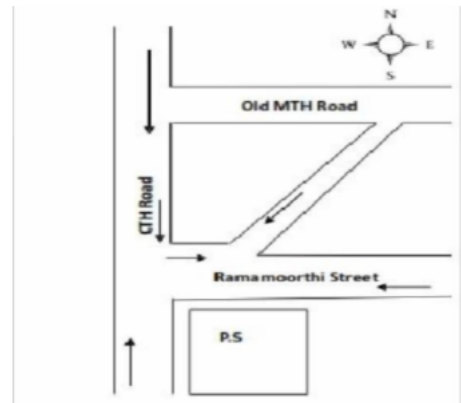

வாக்காளர் பதிவு அலுவலரின்
கையொப்பம்

Nazri Naksha

Google Map View

Polling Station Building Front View

Polling Station Front View

Cad View

Key MAP View

சட்டமன்றத் தொகுதியின் எண் மற்றும் பெயர் : 8-அம்பத்தூர் பிரிவு எண் மற்றும் பெயர் 1-சென்னை மாநகராட்சி, கம்பர் தெரு எம் கே பி நகர் (வார்டு 85)