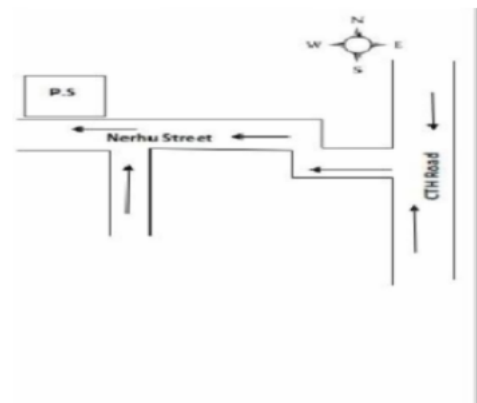

Key MAP View