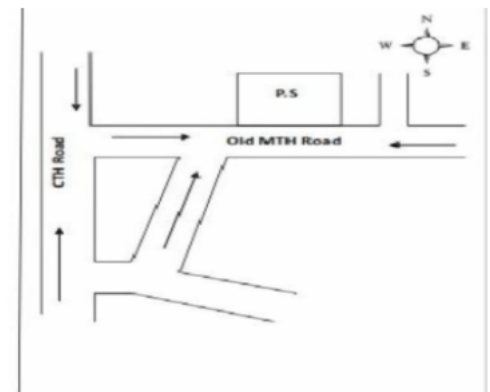

3. வாக்குச் சாவடியின் விவரங்கள்

<p>வாக்குச் சாவடியின் எண் மற்றும் பெயர் :</p> <p>165 - சென்னை மாநகராட்சி துவக்கப்பள்ளி, வரதராஜபுரம் அம்பத்தூர்-600053</p> <p>வாக்குச் சாவடியின் முகவரி :</p> <p>சென்னை மாநகராட்சி துவக்கப்பள்ளி, வரதராஜபுரம் அம்பத்தூர்-600053</p>	<p>வாக்குச் சாவடியின் வகைப்பாடு (ஆண்/பெண்/பொது)</p>	<p>பொது</p>
	<p>துணை வாக்குச் சாவடிகளின் எண்ணிக்கை :</p>	<p>0</p>

Google Map View

Polling Station Building Front View

Polling Station Front View

Cad View

Key MAP View

சட்டமன்றத் தொகுதியின் எண் மற்றும் பெயர் : 8-அம்பத்தூர்
பிரிவு எண் மற்றும் பெயர் 1-சென்னை மாநகராட்சி, ஜி என் ஜி தெரு, வரதராஜபுரம் (வார்டு 85)