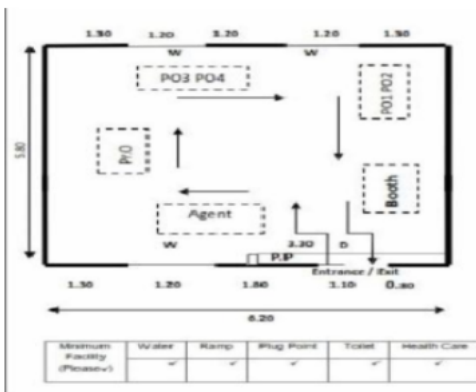

Google Map View

Polling Station Building Front View

Polling Station Front View

Cad View

Key MAP View

சட்டமன்றத் தொகுதியின் எண் மற்றும் பெயர் : 8-அம்பத்தூர்
பிரிவு எண் மற்றும் பெயர் 1-சென்னை மாநகராட்சி, ஜி என் ஜி தெரு, வரதராஜபுரம் (வார்டு 85)