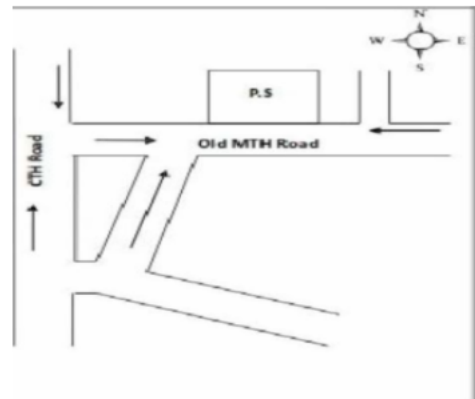

Cad View

Key MAP View