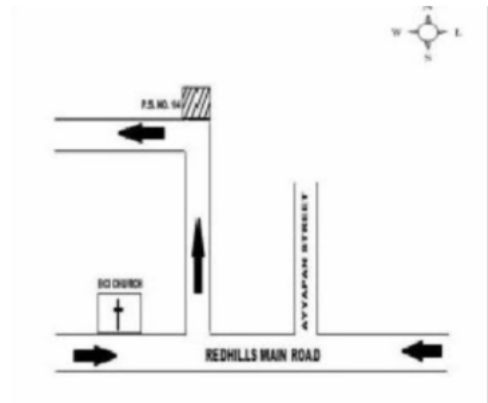

Cad View

Key MAP View