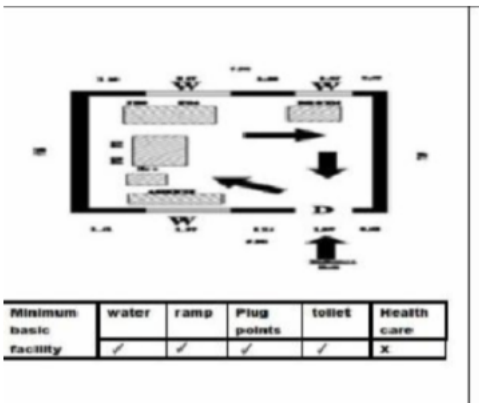

Cad View

Key MAP View