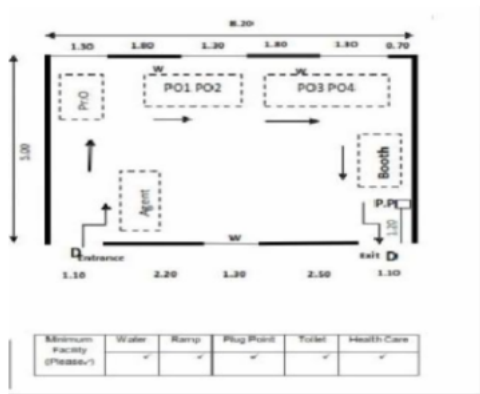

Cad View

Key MAP View