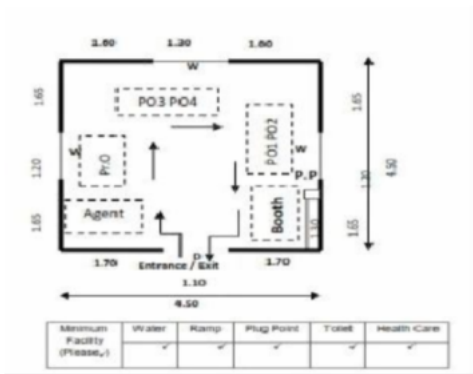

Cad View

Key MAP View