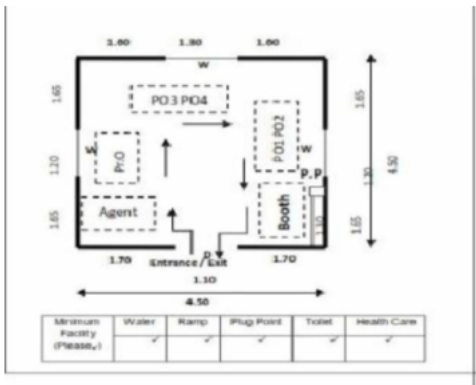

Google Map View

Polling Station Building Front View

Polling Station Front View

Cad View

Key MAP View

1	XCX0915538	பெயர் : நித்தியநிர்மலா கணவர் பெயர்: வெங்கடேசன் வீட்டு எண் : 1 வயது : 48 பாலினம் : பெண்	Photo is available	2	XCX0916007	பெயர் : லோக்யா தந்தை பெயர்: சத்திய நாராயணன் வீட்டு எண் : 1 வயது : 41 பாலினம் : ஆண்	Photo is available	3	XCX2147221	பெயர் : சரவணன் தந்தை பெயர்: சேகர் வீட்டு எண் : 1 வயது : 33 பாலினம் : ஆண்	Photo is available
4	XCX2457737	பெயர் : புவனேஸ்வரி தந்தை பெயர்: கோபால் வீட்டு எண் : 1 வயது : 29 பாலினம் : பெண்	Photo is available	5	XCX2274769	பெயர் : ஜாக்குலின் மேரி தந்தை பெயர்: மோசஸ் வீட்டு எண் : 1 வயது : 28 பாலினம் : பெண்	Photo is available	6	XCX3568714	பெயர் : முரலிபாபு தந்தை பெயர்: ராமசந்தரன் வீட்டு எண் : 1/1 வயது : 52 பாலினம் : ஆண்	Photo is available
7	XCX3567633	பெயர் : பார்வதி கணவர் பெயர்: முரலிபாபு வீட்டு எண் : 1/1 வயது : 50 பாலினம் : பெண்	Photo is available	8	XCX3562964	பெயர் : மோனிஷா தந்தை பெயர்: முரளி பாபு வீட்டு எண் : 1/1 வயது : 25 பாலினம் : பெண்	Photo is available	9	XCX2034171	பெயர் : அபிராமி தந்தை பெயர்: சீனிவாசன் வீட்டு எண் : 1/11சி வயது : 29 பாலினம் : பெண்	Photo is available
10	XCX2274884	பெயர் : சீனிவாசன் தந்தை பெயர்: நாகராஜ் வீட்டு எண் : 1A வயது : 29 பாலினம் : ஆண்	Photo is available	11	XCX3739315	பெயர் : சக்தி தந்தை பெயர்: கண்ணன் வீட்டு எண் : 1-வது தெரு வயது : 22 பாலினம் : பெண்	Photo is available	12	XCX0435404	பெயர் : விஸ்வநாதன் தந்தை பெயர்: முருகேசன் வீட்டு எண் : 2 வயது : 72 பாலினம் : ஆண்	Photo is available
13	XCX0435644	பெயர் : மல்லிகா கணவர் பெயர்: விஸ்வநாதன் வீட்டு எண் : 2 வயது : 63 பாலினம் : பெண்	Photo is available	14	XCX1719962	பெயர் : எட்வின் தந்தை பெயர்: அருள்தாஸ் வீட்டு எண் : 2 வயது : 51 பாலினம் : ஆண்	Photo is available	15	XCX2274827	பெயர் : கனிமொழி தந்தை பெயர்: பாலசந்தர் வீட்டு எண் : 2 வயது : 31 பாலினம் : பெண்	Photo is available
16	AZZ6642094	பெயர் : பஞ்சாட்சரம் தந்தை பெயர்: ரத்தினம் வீட்டு எண் : 2-2 வயது : 66 பாலினம் : ஆண்	Photo is available	17	XCX3057593	பெயர் : ராஜாபாய் கணவர் பெயர்: பஞ்சாட்சரம் வீட்டு எண் : 2-2 வயது : 56 பாலினம் : பெண்	Photo is available	18	UKV1208198	பெயர் : சரோஜா கணவர் பெயர்: சீனிவாசன் வீட்டு எண் : 2/30 வயது : 80 பாலினம் : பெண்	Photo is available
19	XCX3593316	பெயர் : தமிழ் அ தாயின் பெயர்: நசீமா வீட்டு எண் : 2/64 வயது : 39 பாலினம் : ஆண்	Photo is available	20	XCX3057601	பெயர் : தஸ்மீமுகமது தந்தை பெயர்: அப்துல்கபூர் வீட்டு எண் : 3-1 வயது : 74 பாலினம் : ஆண்	Photo is available	21	XCX3057619	பெயர் : காதர்அம்மாள் கணவர் பெயர்: தஸ்மீமுகமது வீட்டு எண் : 3-1 வயது : 71 பாலினம் : பெண்	Photo is available
22	AZZ1415330	பெயர் : முகமதுஅபுதாயீர் தந்தை பெயர்: தஸ்மீமுகமது வீட்டு எண் : 3-2 வயது : 46 பாலினம் : ஆண்	Photo is available	23	AZZ8060063	பெயர் : ஹிபத்தான்நூறாணி கணவர் பெயர்: முகமதுஅபுதாயீர் வீட்டு எண் : 3-2 வயது : 41 பாலினம் : பெண்	Photo is available	24	AZZ1393701	பெயர் : முகமதுநபிர்அசன் தந்தை பெயர்: தஸ்மீமுகமது வீட்டு எண் : 3-3 வயது : 45 பாலினம் : ஆண்	Photo is available
25	AZZ8060071	பெயர் : சல்மத்துமிதாதியா கணவர் பெயர்: முகமதுநபிர்அசன் வீட்டு எண் : 3-3 வயது : 40 பாலினம் : பெண்	Photo is available	26	AZZ7440357	பெயர் : ஷாஜகான் தந்தை பெயர்: சலாலுதீன் வீட்டு எண் : 3-5 வயது : 48 பாலினம் : ஆண்	Photo is available	27	AZZ7440365	பெயர் : சுலைஹாபாணு கணவர் பெயர்: ஷாஜகான் வீட்டு எண் : 3-5 வயது : 47 பாலினம் : பெண்	Photo is available
28	XCX0436568	பெயர் : மல்லிகா கணவர் பெயர்: புஷ்பாகரன் வீட்டு எண் : 4 வயது : 50 பாலினம் : பெண்	Photo is available	29	XCX2555431	பெயர் : சஞ்சய் குமார் ஸ்வைன் தந்தை பெயர்: அர்ஜுனிஸ்வான் வீட்டு எண் : 4 வயது : 32 பாலினம் : ஆண்	Photo is available	30	XCX2033900	பெயர் : அப்துல் ரகுமான் தந்தை பெயர்: நல்ல முகமது வீட்டு எண் : 4 வயது : 29 பாலினம் : ஆண்	Photo is available